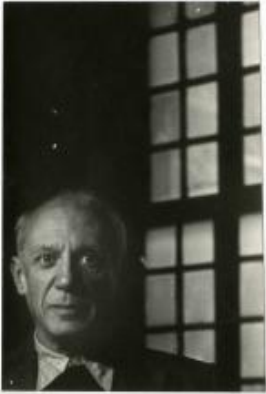

Registro ID: Ob-3-23841

Título:	RETRATO DE PICASSO
Institución:	Museo Histórico Nacional
Nombre por forma:	Fotografía
Nivel jerárquico:	Objeto

Ficha de registro

**Institución**

Museo Histórico Nacional

Número de registro

3-23841

Número de inventario

FA011529

Nivel de descripción

Objeto

Nombre por forma

Nombre	Cantidad
Fotografía	1

Dimensiones