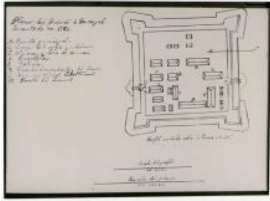

Registro ID: Ob-3-23612

Título: **PLANO DEL FUERTE DE TUCAPEL, 1764**

Institución: Museo Histórico Nacional

Nombre por forma: Fotografía

Nivel jerárquico: Objeto

# Ficha de registro

---

**Institución**

Museo Histórico Nacional

**Número de registro**

3-23612

**Número de inventario**

FA011300

**Nivel de descripción**

Objeto

**Nombre por forma**

Nombre	Cantidad
<a href="#">Fotografía</a>	1

**Dimensiones**

Nombre por forma	Alto	Ancho
<a href="#">Fotografía</a>	8.9 cm	12.1 cm

**Ubicación actual**

En depósito