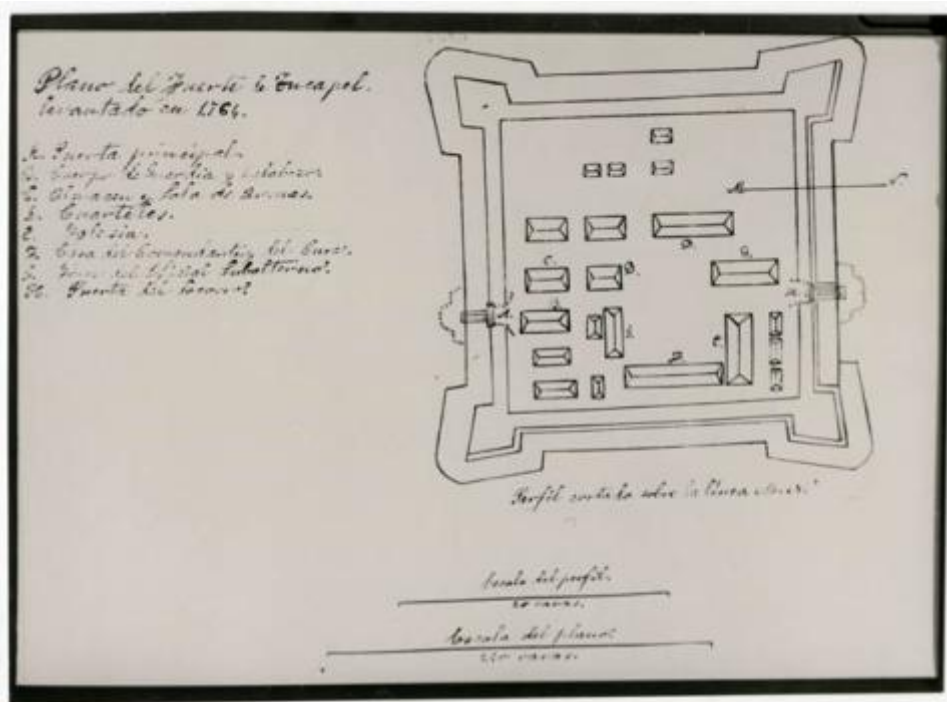

Registro ID: Ob-3-23612

Título: **PLANO DEL FUERTE DE TUCAPEL, 1764**

Institución: Museo Histórico Nacional

Nombre por forma: Fotografía

Nivel jerárquico: Objeto

# Ficha de registro

---

**Institución**

Museo Histórico Nacional

**Número de registro**

3-23612

**Número de inventario**

FA011300

**Nivel de descripción**

Objeto

**Nombre por forma**

Nombre	Cantidad
<a href="#">Fotografía</a>	1

**Dimensiones**

Nombre por forma	Alto	Ancho
<a href="#">Fotografía</a>	8.9 cm	12.1 cm

**Ubicación actual**

En depósito