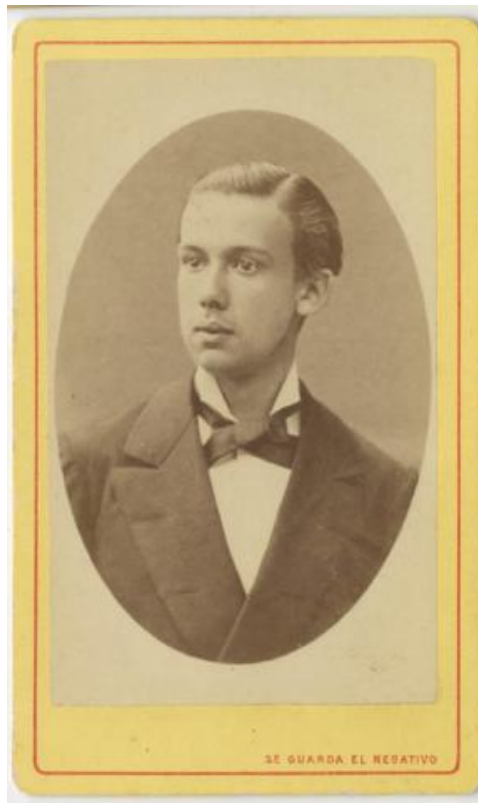

Registro ID: Ob-3-22684**Título: Retrato de Don Francisco Severin Espina**

Institución: Museo Histórico Nacional

Nombre por forma: Fotografía

Nivel jerárquico: Objeto

Ficha de registro

**Institución**

Museo Histórico Nacional

Número de registro

3-22684

Número de inventario

FA010372

Nivel de descripción

Objeto

Nombre por forma

Nombre	Cantidad
Fotografía	1