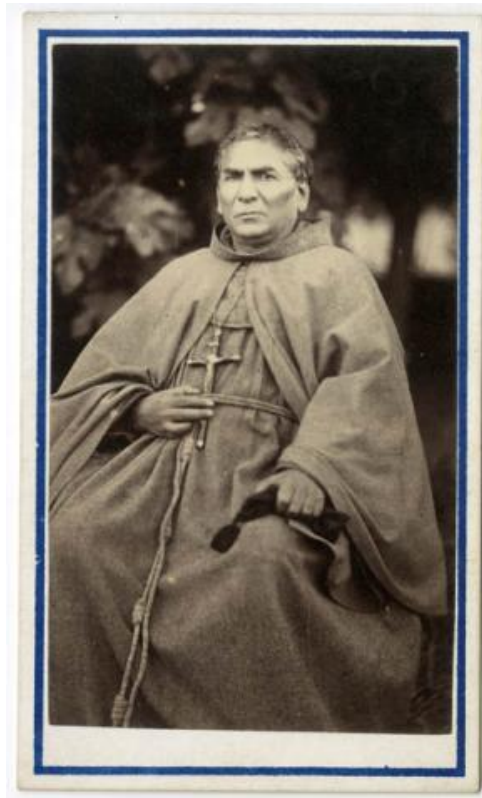

**Registro ID: Ob-3-22594**

Título:	<b>Religioso N/I</b>
Creador:	Desconocido/a
Institución:	Museo Histórico Nacional
Nombre por forma:	Fotografía
Nivel jerárquico:	Objeto

**Nivel de descripción**

Objeto

**Nombre por forma**

Nombre	Cantidad
<a href="#">Fotografía</a>	1

**Contenido iconográfico**

214.20 Religioso

**Descripción física**

Fotografía rectangular, orientación vertical en blanco y negro de un hombre, en plano americano, sentado y de frente. Usa vestimenta sacerdotal. De su cuello cuelga un crucifijo y de su cintura cuerdas con nudos. Con su mano derecha sostiene el crucifijo. Fondo con vegetación.

**Dimensiones**

Nombre por forma	Alto	Ancho
<a href="#">Fotografía</a>	10.5 cm	6.2 cm

**Creador**

Creador	Obra atribuida
Desconocido/a	No

**Fechas de creación**

Ca. 1870

---

**Ubicación actual**