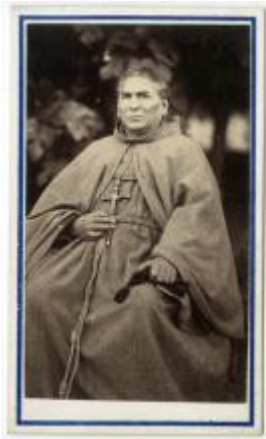

Ficha de registro

Institución

Museo Histórico Nacional

Número de registro

3-22594

Número de inventario

FA010278

Nivel de descripción

Objeto

Nombre por forma

Nombre	Cantidad
Fotografía	1

Contenido iconográfico

214.20 Religioso

Descripción física

Fotografía rectangular, orientación vertical en blanco y negro de un hombre, en plano americano, sentado y de frente. Usa vestimenta sacerdotal. De su cuello cuelga un crucifijo y de su cintura cuerdas con nudos. Con su mano derecha sostiene el crucifijo. Fondo con vegetación.

Dimensiones

Nombre por forma	Alto	Ancho
Fotografía	10.5 cm	6.2 cm

Creador

Creador	Obra atribuida
Desconocido/a	No

Fechas de creación