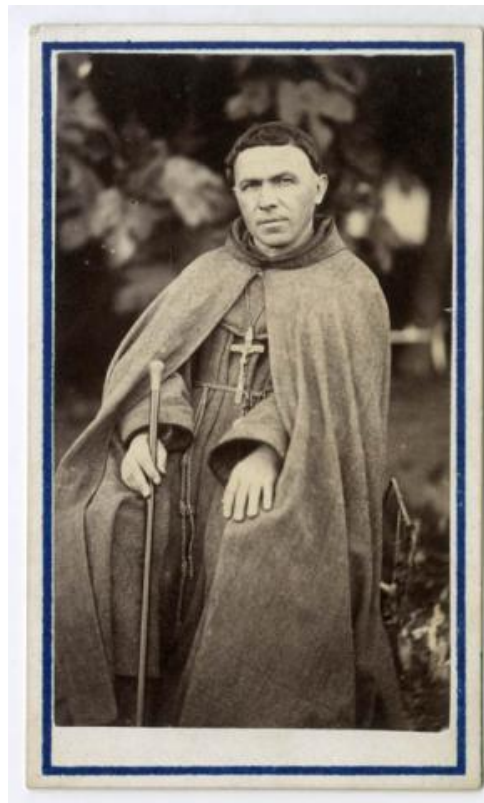

**Registro ID: Ob-3-22592**

Título:	<b>Religioso N/I</b>
Creador:	Desconocido/a
Institución:	Museo Histórico Nacional
Nombre por forma:	Fotografía
Nivel jerárquico:	Objeto

**Nivel de descripción**

Objeto

**Nombre por forma**

Nombre	Cantidad
<a href="#">Fotografía</a>	1

**Contenido iconográfico**

214.20 Religioso

**Descripción física**

Fotografía rectangular, orientación vertical en blanco y negro de un hombre, en plano americano, sentado y de frente. Usa vestimenta sacerdotal y en su pecho cuelga un crucifijo. Con su mano derecha sostiene un bastón. Fondo de vegetación.

**Dimensiones**

Nombre por forma	Alto	Ancho
<a href="#">Fotografía</a>	10.5 cm	6.3 cm

**Creador**

Creador	Obra atribuida
Desconocido/a	No

**Fechas de creación**

Ca. 1870

---

**Ubicación actual**