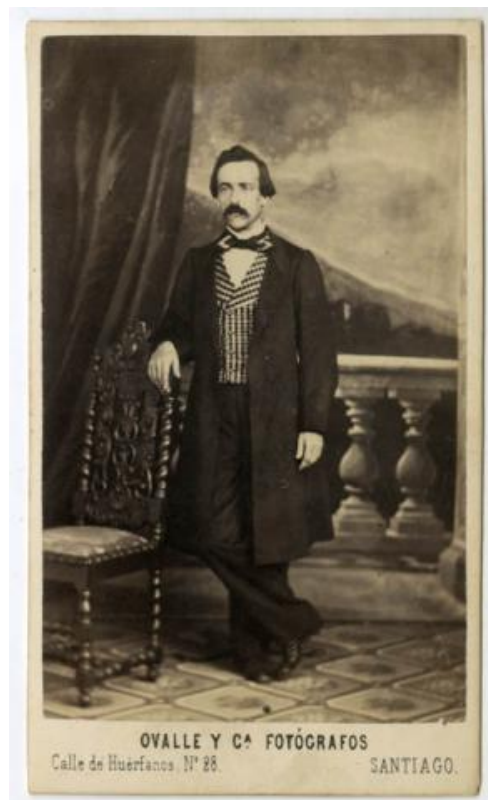

Registro ID: Ob-3-22537

Título:	Hombre N/I
Creador:	Desconocido/a
Institución:	Museo Histórico Nacional
Nombre por forma:	Fotografía
Nivel jerárquico:	Objeto

Ficha de registro

**Institución**

Museo Histórico Nacional

Número de registro

3-22537

Número de inventario

FA010222

Nivel de descripción

Objeto

Nombre por forma

Nombre	Cantidad
Fotografía	1

Contenido iconográfico

345.30 Hombres N/I

Descripción física

Fotografía rectangular, orientación vertical en blanco y negro de un hombre en plano extendido, de pie y de frente. Usa abrigo, chaleco y pantalones oscuros. Chaleco a cuadros blanco y negro. Corbatín oscuro con bordes claros. Su pierna derecha se cruza por delante la izquierda. Con su mano derecha se apoya a una silla de madera tallada que se encuentra a su costado. En el fondo pared pintada con balaustre y paisaje campestre. Piso de rombos y cortina oscura en el costado izquierdo de la imagen.

Dimensiones

Nombre por forma	Alto	Ancho
Fotografía	8.8 cm	5.5 cm

Creador

Creador	Obra atribuida
Desconocido/a	No

Fábrica

[José Agustín Ovalle y Cía.](#)

Fechas de creación

Ca. 1880