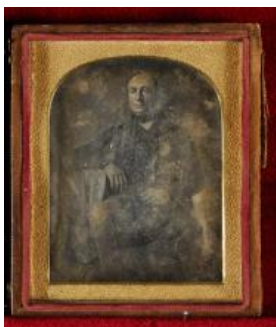

Registro ID: Ob-3-2246

Título:	Retrato masculino
Creador:	Desconocido/a
Institución:	Museo Histórico Nacional
Nombre por forma:	Daguerrotipo
Nivel jerárquico:	Objeto

Ficha de registro

Institución

Museo Histórico Nacional

Número de registro

3-2246

Número de inventario

FL-42

Nivel de descripción

Objeto

Nombre por forma

Nombre	Cantidad
Daguerrotipo	1

Descripción física

Estuche rectangular de color marrón con decoración fitomorfa en relieve. Contratapa color burdeos y dos broches metálicos en el costado izquierdo. Retrato de hombre en placa metálica, cubierta con vidrio, y sobre el mismo espaciador elíptico dorado. Composición en base a figura masculina de tres cuartos, sentado de frente. Es calvo y viste traje. 1. Placa 1. 1/4 de placa