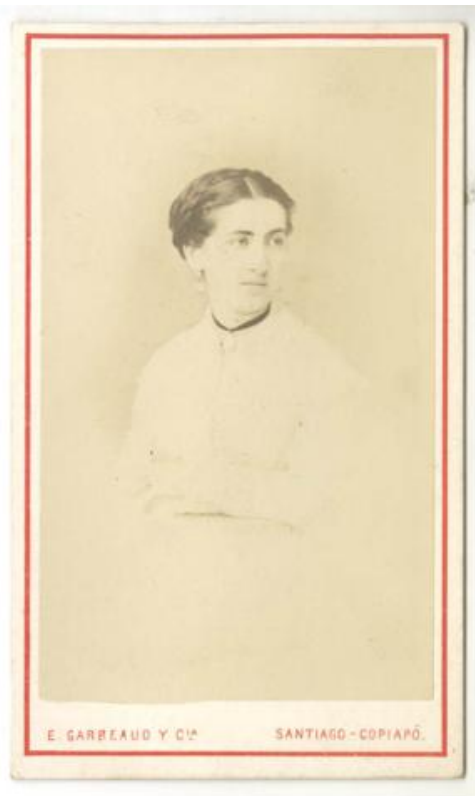

Registro ID: Ob-3-21992

Título:	Sin título
Creador:	Pedro Emilio Garreaud
Institución:	Museo Histórico Nacional
Nombre por forma:	Fotografía
Nivel jerárquico:	Objeto

Ficha de registro

**Institución**

Museo Histórico Nacional

Descripción física

Retrato femenino.

Creador

Creador	Obra atribuida
Pedro Emilio Garreaud	No

Fábrica

[E. Garreaud y Cía.](#)

País

Chile