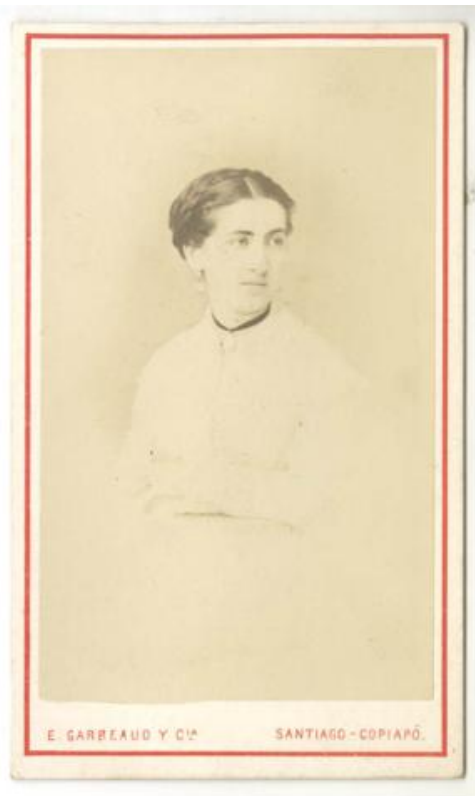

Registro ID: Ob-3-21992

Título:	Retrato femenino
Creador:	Pedro Emilio Garreaud
Institución:	Museo Histórico Nacional
Nombre por forma:	Fotografía
Nivel jerárquico:	Objeto

Ficha de registro

**Institución**

Museo Histórico Nacional

Número de registro

3-21992

Número de inventario

FA009680

Nivel de descripción

Objeto

Nombre por forma

Nombre	Cantidad
Fotografía	1

Descripción física

Retrato femenino.

Creador

Creador	Obra atribuida
Pedro Emilio Garreaud	No

Fábrica

[E. Garreaud y Cía.](#)

País