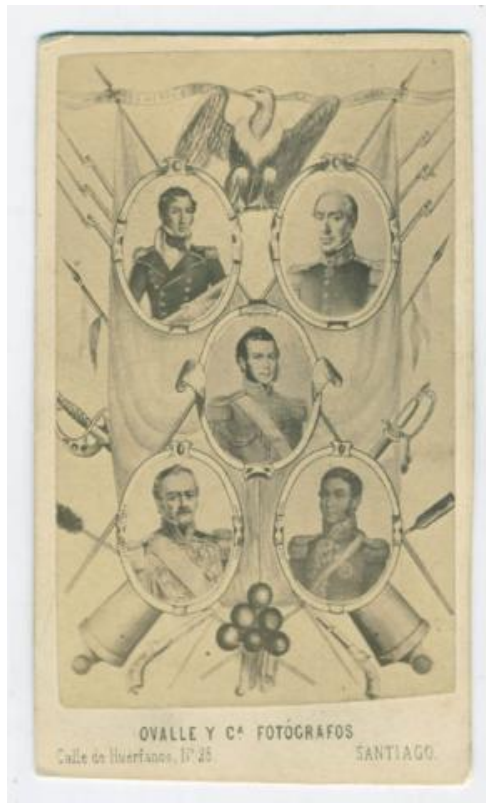

Registro ID: Ob-3-21516

Título: **Retrato de Don Bernardo O'Higgins Riquelme y otros**

Institución: Museo Histórico Nacional

Nombre por forma: Fotografía

Nivel jerárquico: Objeto