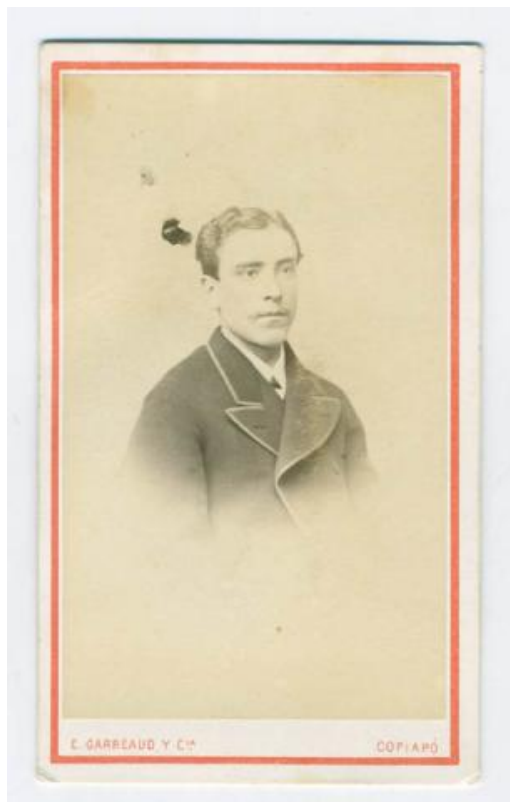

**Registro ID: Ob-3-21380**

Título:	<b>Retrato de Don José Antonio Echavarría</b>
Creador:	Pedro Emilio Garreaud
Institución:	Museo Histórico Nacional
Nombre por forma:	Fotografía
Nivel jerárquico:	Objeto

# Ficha de registro

---

**Institución**

Museo Histórico Nacional

**Número de registro**

3-21380

**Número de inventario**

FA008112

**Nivel de descripción**

Objeto

**Nombre por forma**

Nombre	Cantidad
<a href="#">Fotografía</a>	1

---

**Creador**

Creador	Obra atribuida
<a href="#">Pedro Emilio Garreaud</a>	No

**Fábrica**