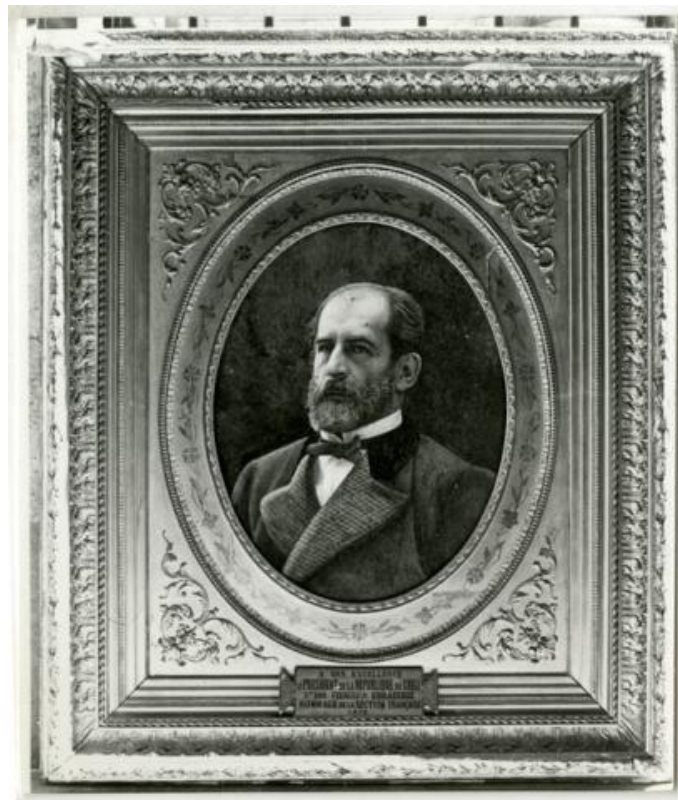

Registro ID: Ob-3-21292**Título: Retrato de Federico Errázuriz Zañartu**

Creador: Desconocido/a

Institución: Museo Histórico Nacional

Nombre por forma: Fotografía

Nivel jerárquico: Objeto

Ficha de registro

Nombre por forma

Nombre	Cantidad
Fotografía	1

Descripción física

Reproducción fotográfica rectangular, orientación vertical en blanco y negro de una pintura de caballete con marco estilo barroco. En ella un hombre semi calvo con barba y bigote en plano medio corto. Usa chaqueta y corbatín oscuro con solapa a cuadros. Fondo oscuro sin decoración. Se encuentra dentro de un ovalo. Placa con escrito en la parte inferior de la pintura.