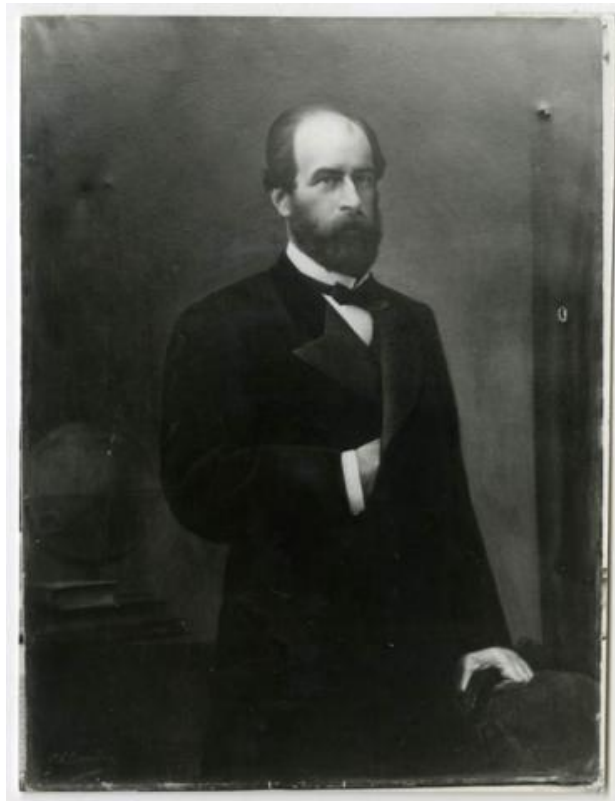

**Registro ID: Ob-3-21291**

Título:	<b>Retrato de Don Federico Errázuriz Zañartu</b>
Creador:	Desconocido/a
Institución:	Museo Histórico Nacional
Nombre por forma:	Fotografía
Nivel jerárquico:	Objeto

**Nivel de descripción**

Objeto

**Nombre por forma**

Nombre	Cantidad
<a href="#">Fotografía</a>	1

**Personas Retratadas**

[Federico Errázuriz Zañartu](#)

**Descripción física**

Reproducción fotográfica rectangular, orientación vertical en blanco y negro de una pintura de caballete en la que se representa a un hombre en pleno medio, semi calvo, con barba y bigote. usa traje y corbatín oscuro. Su mano derecha se esconde en la solapa de su chaqueta a altura del pecho. Su mano izquierda se apoya al respaldo de una silla. Tras él, parte de un escritorio y globo terráqueo.