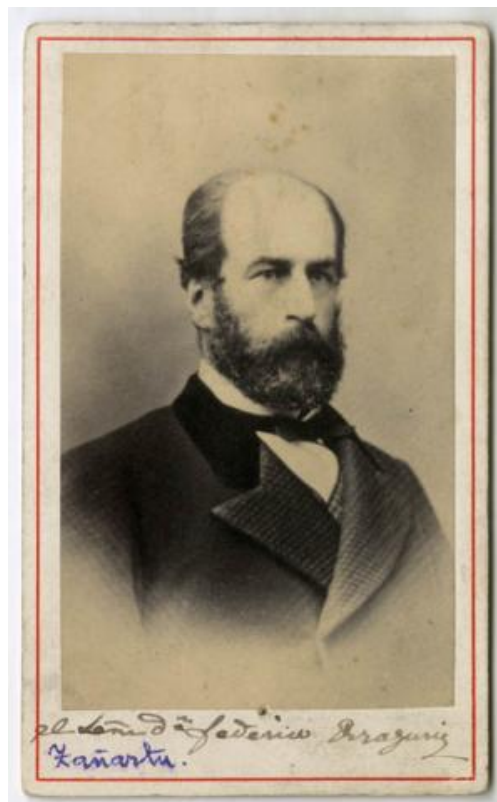

Registro ID: Ob-3-21286

Título:	Retrato de Don Federico Errázuriz Zañartu
Creador:	Desconocido/a
Institución:	Museo Histórico Nacional
Nombre por forma:	Fotografía
Nivel jerárquico:	Objeto

Ficha de registro

**Institución**

Museo Histórico Nacional

Número de registro

3-21286

Número de inventario

FA007758

Nivel de descripción

Objeto

Nombre por forma

Nombre	Cantidad
Fotografía	1

Personas Retratadas

[Federico Errázuriz Zañartu](#)

Descripción física

Fotografía rectangular, orientación vertical en blanco y negro de un hombre en primer plano, calvo, con bigote y barba. Usa abrigo oscuro con corbatín negro y camisa clara. Fondo claro sin decoración.

Dimensiones

Nombre por forma	Alto	Ancho
Fotografía	8.9 cm	5.3 cm

Creador

Creador	Obra atribuida
Desconocido/a	No

Fechas de creación

Ca. 1870

Ubicación actual

En depósito