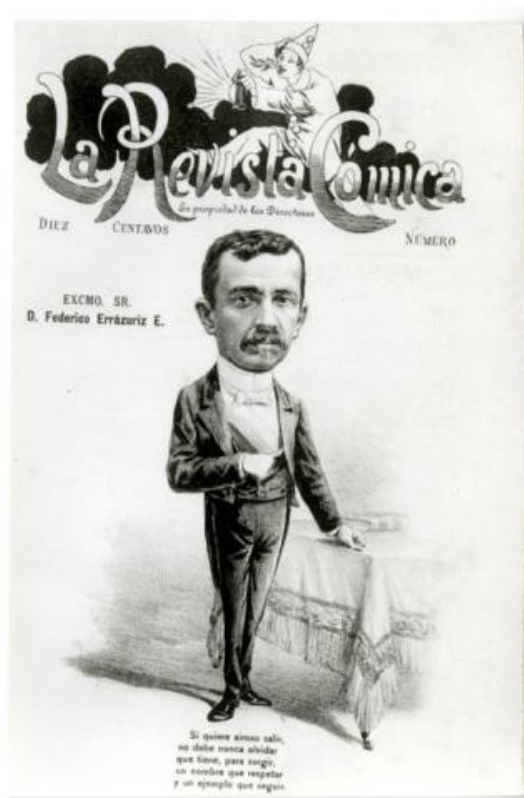

**Registro ID: Ob-3-21276****Título: Don Federico Errázuriz Echaurren**

Creador: Luis Fernando Rojas

Institución: Museo Histórico Nacional

Nombre por forma: Fotografía

Nivel jerárquico: Objeto

## Institución

Museo Histórico Nacional

## Descripción física

Reproducción fotográfica, orientación vertical en blanco y negro de caricatura de un hombre de bigote, con frac y banda en su pecho. Su mano izquierda se esconde dentro de su chaleco, la derecha se apoya sobre parte de una mesa con mantel. En la parte superior de la imagen la frase "La revista cómica" la cual tiene de fondo el dibujo de un payaso con sus piernas extendidas.

## Creador

Creador	Obra atribuida
<a href="#">Luis Fernando Rojas</a>	No

**Fechas de creación**

Ca. 1985

**Historia**

Lugar de creación: Santiago

---

**Ubicación actual**