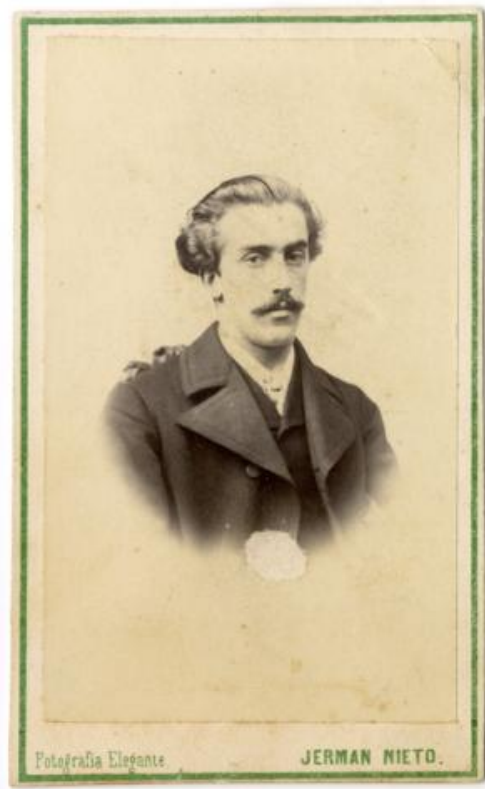

**Registro ID: Ob-3-21070**

Título:	<b>José Rafael Reyes Jara</b>
Creador:	Germán Nieto
Institución:	Museo Histórico Nacional
Nombre por forma:	Fotografía
Nivel jerárquico:	Objeto

# Ficha de registro

---

**Institución**

Museo Histórico Nacional

**Número de registro**

3-21070

**Número de inventario**

FA006203

**Nivel de descripción**

Objeto

**Nombre por forma**

Nombre	Cantidad
<a href="#">Fotografía</a>	1

**Descripción física**

Primer plano de busto hombre de bigotes y cabello oscuro y ondulado, en posición frontal, que viste abrigo oscuro y camisa clara. Fondo claro sin decoración. El borde inferior de la figura presenta un efecto difuminado.