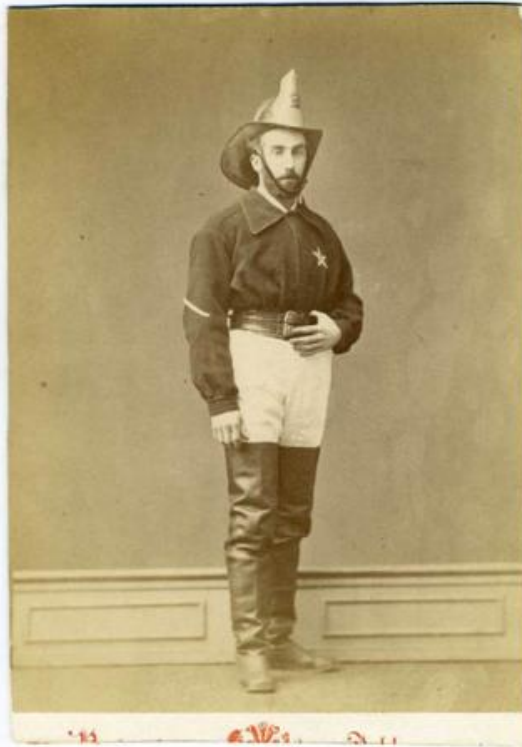

**Registro ID: Ob-3-20800**

Título:	<b>Retrato de Don José Rafael Reyes Jara</b>
Creador:	Pedro Emilio Garreaud
Institución:	Museo Histórico Nacional
Nombre por forma:	Fotografía
Nivel jerárquico:	Objeto