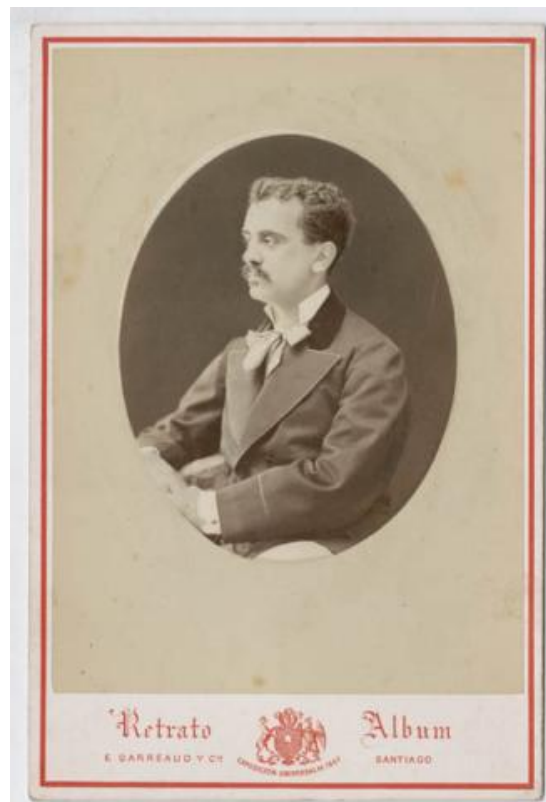

**Registro ID: Ob-3-20642****Título: Retrato de Don Ventura Blanco Viel**

Creador: Pedro Emilio Garreaud

Institución: Museo Histórico Nacional

Nombre por forma: Fotografía

Nivel jerárquico: Objeto