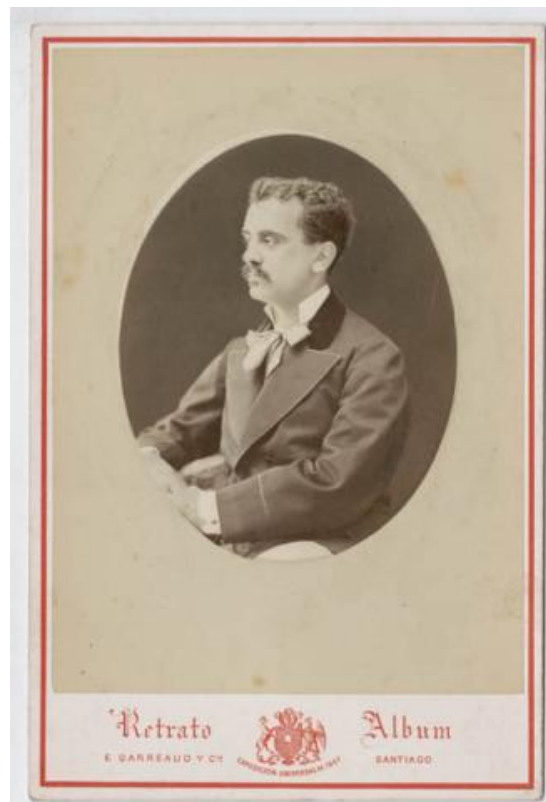

Registro ID: Ob-3-20642**Título: Retrato de Don Ventura Blanco Viel**

Creador: Pedro Emilio Garreaud

Institución: Museo Histórico Nacional

Nombre por forma: Fotografía

Nivel jerárquico: Objeto

Ficha de registro

**Institución**

Museo Histórico Nacional

Número de registro

3-20642

Número de inventario

FB007320

Nivel de descripción

Objeto