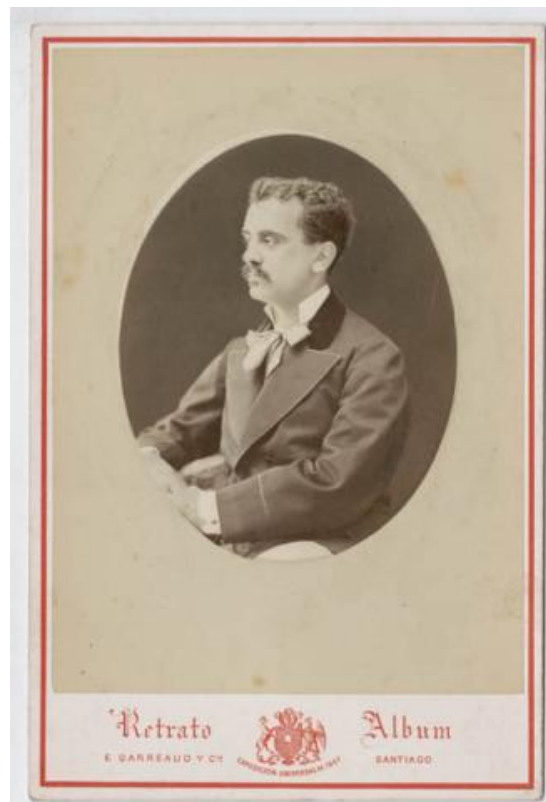

**Registro ID: Ob-3-20642****Título: Retrato de Don Ventura Blanco Viel**

Creador: Pedro Emilio Garreaud

Institución: Museo Histórico Nacional

Nombre por forma: Fotografía

Nivel jerárquico: Objeto

**Nivel de descripción**

Objeto

**Nombre por forma**

| Nombre                     | Cantidad |
|----------------------------|----------|
| <a href="#">Fotografía</a> | 1        |

---

**Creador**

| Creador                               | Obra atribuida |
|---------------------------------------|----------------|
| <a href="#">Pedro Emilio Garreaud</a> | No             |