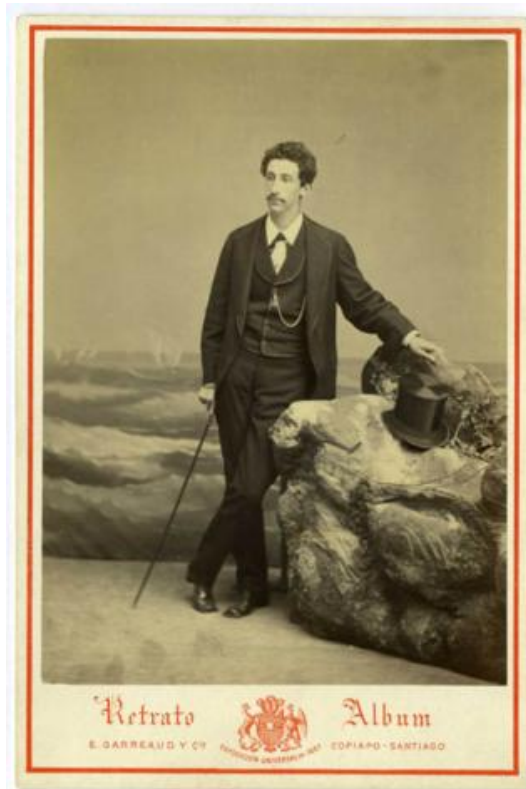

**Registro ID: Ob-3-20104**

Título:	<b>Retrato de Don Augusto Matte Pérez</b>
Creador:	Pedro Emilio Garreaud
Institución:	Museo Histórico Nacional
Nombre por forma:	Fotografía
Nivel jerárquico:	Objeto