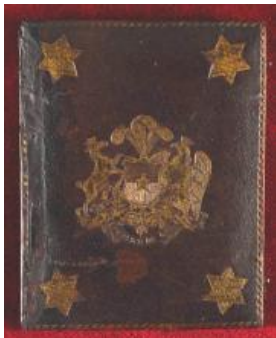

Ficha de registro

Institución

Museo Histórico Nacional

Número de registro

3-1975

Número de inventario

FO-7

Nivel de descripción

Objeto

Nombre por forma

Nombre	Cantidad
Ambrotipo	1

Descripción física

Estuche rectangular, de color marrón con escudo de Chile y cuatro estrellas, alto relieve dorado una en cada esquina, contratapa de color rojo y dos broches metálicos en el costado derecho. Placa de vidrio, cubierta con vidrio y marco dorado.

Composición basada en retrato masculino frontal de tres cuartos, de pie que viste uniforme militar con charreteras y botones en la parte delantera. Mano derecha apoyada sobre una mesa donde se observa un unicornio. Mano izquierda sostiene un sable.

Composición en base a figura masculina de tres cuartos, de pie de medio perfil hacia su derecha. Usa bigotes y viste uniforme militar. Con la mano izquierda porta una espada y apoya su brazo derecho en una mesa con mantel floreado.

1. Placa

1. 1/4 de placa

Dimensiones

Nombre por forma	Parte	Alto	Ancho
Ambrotipo	Estuche	9.1 cm	7.9 cm

Técnica/Material