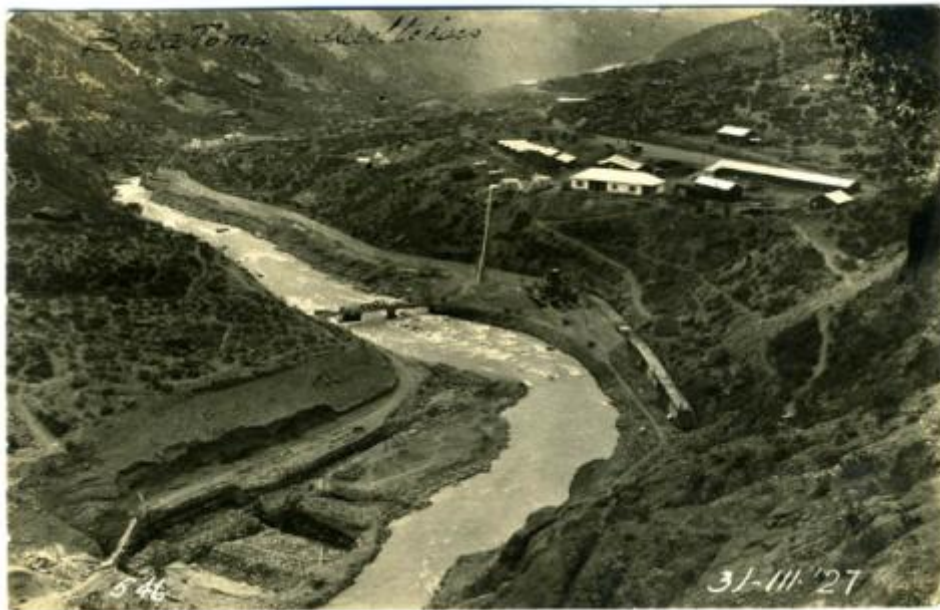

Registro ID: Ob-3-19352**Título: CENTRAL HIDROELECTRICA LOS QUELTEHUES**

Institución: Museo Histórico Nacional

Nombre por forma: Fotografía

Nivel jerárquico: Objeto

Ficha de registro

**Institución**

Museo Histórico Nacional