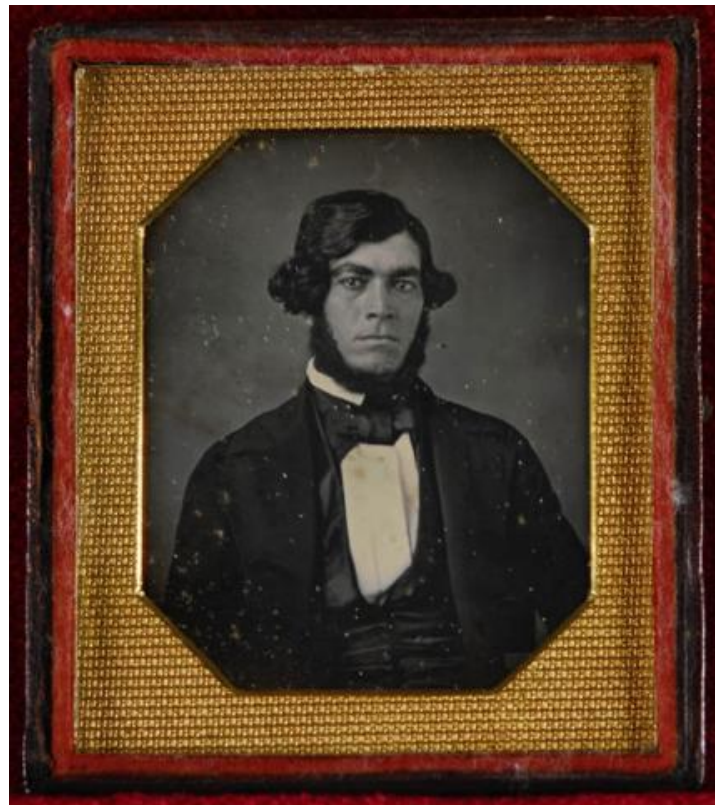

Registro ID: Ob-3-1881

Título:	Retrato masculino
Creador:	Desconocido/a
Institución:	Museo Histórico Nacional
Nombre por forma:	Daguerrotipo
Nivel jerárquico:	Objeto

Ficha de registro

Institución

Museo Histórico Nacional

Número de registro

3-1881

Número de inventario

FK-39

Nivel de descripción

Objeto

Nombre por forma

Nombre	Cantidad
Daguerrotypo	1

Descripción física

Estuche rectangular de color café sin cubierta. Composición en base a retrato masculino de busto de frente. Cejas tupidas, barba sin bigotes, nariz ancha y peinado de la época. Placa metálica, cubierta con vidrio, con borde dorado y texturizado. posa y mira directo a la cámara.