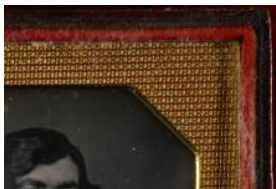

Registro ID: Ob-3-1881

Título:	Retrato masculino
Creador:	Desconocido/a
Institución:	Museo Histórico Nacional
Nombre por forma:	Daguerrotipo
Nivel jerárquico:	Objeto

Ficha de registro

Institución

Museo Histórico Nacional

Número de registro

3-1881

Número de inventario

FK-39

Nivel de descripción

Objeto

Nombre por forma

Nombre	Cantidad
Daguerrotypo	1

Descripción física

Estuche rectangular de color café sin cubierta. Composición en base a retrato masculino de busto de frente. Cejas tupidas, barba sin bigotes, nariz ancha y peinado de la época. Placa metálica, cubierta con vidrio, con borde dorado y texturizado. posa y mira directo a la cámara.

1. Placa

Dimensiones

Nombre por forma	Parte	Alto	Ancho
Daguerrotypo		9.3 cm	6.9 cm
Daguerrotypo	Placa	8.2 cm	

Técnica/Material

Nombre por forma	Parte	Técnica	Material
Daguerrotypo	Estuche		Madera

Nombre por forma	Parte	Técnica	Material
Daguerrotipo	Estuche		Vidrio
Daguerrotipo	Estuche		Metal
Daguerrotipo	Estuche		Terciopelo
Daguerrotipo	Placa		Cobre
Daguerrotipo	Placa		Plata
Daguerrotipo	Placa		Mercurio
Daguerrotipo	Estuche		Papel engomado
Daguerrotipo	Estuche	Ensamblado	
Daguerrotipo	Estuche	Ensamblado	Madera
Daguerrotipo	Estuche	Ensamblado	Madera