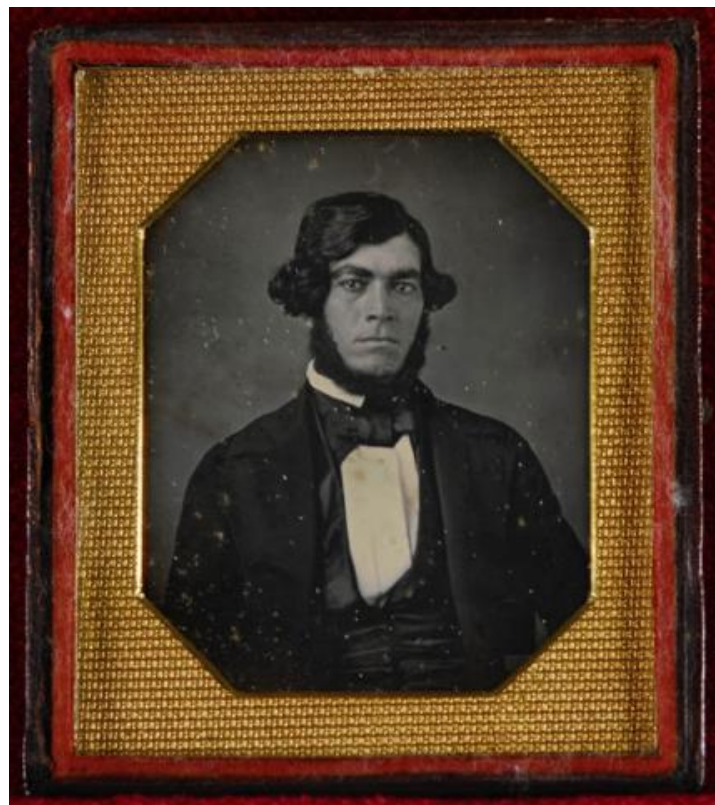

Registro ID: Ob-3-1881

Título:	Retrato masculino
Creador:	Desconocido/a
Institución:	Museo Histórico Nacional
Nombre por forma:	Daguerrotipo
Nivel jerárquico:	Objeto

Ficha de registro

Institución

Museo Histórico Nacional

Número de registro

3-1881

Número de inventario

FK-39

Nivel de descripción

Objeto

Nombre por forma

Nombre	Cantidad
Daguerrotypo	1

Descripción física

Estuche rectangular de color café sin cubierta. Composición en base a retrato masculino de busto de frente. Cejas tupidas, barba sin bigotes, nariz ancha y peinado de la época. Placa metálica, cubierta con vidrio, con borde dorado y texturizado. posa y mira directo a la cámara.