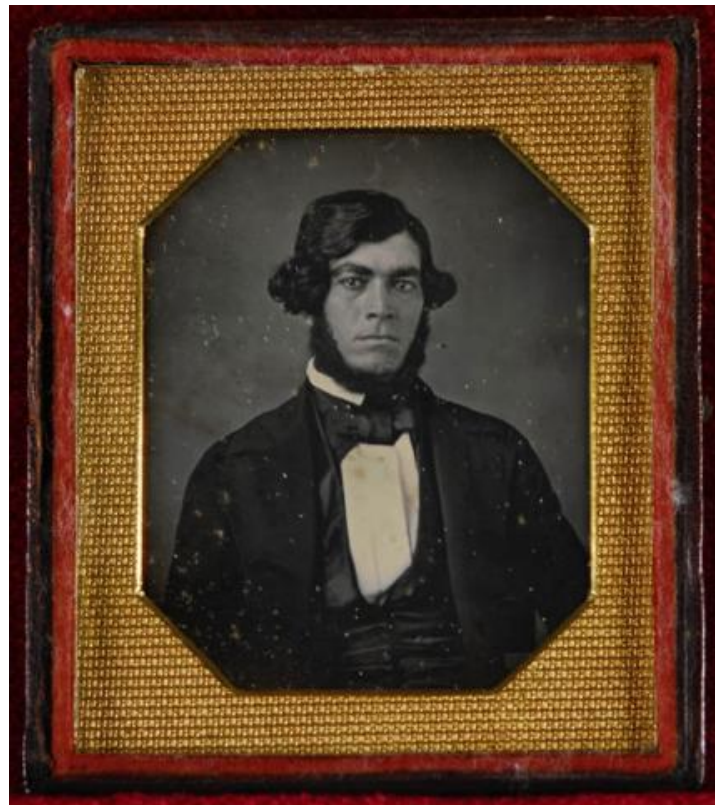

Registro ID: Ob-3-1881

| | |
|-------------------|--------------------------|
| Título: | Retrato masculino |
| Creador: | Desconocido/a |
| Institución: | Museo Histórico Nacional |
| Nombre por forma: | Daguerrotipo |
| Nivel jerárquico: | Objeto |

Objeto

Nombre por forma

| Nombre | Cantidad |
|------------------------------|----------|
| Daguerrotypo | 1 |

Descripción física

Estuche rectangular de color café sin cubierta. Composición en base a retrato masculino de busto de frente. Cejas tupidas, barba sin bigotes, nariz ancha y peinado de la época. Placa metálica, cubierta con vidrio, con borde dorado y texturizado. posa y mira directo a la cámara.