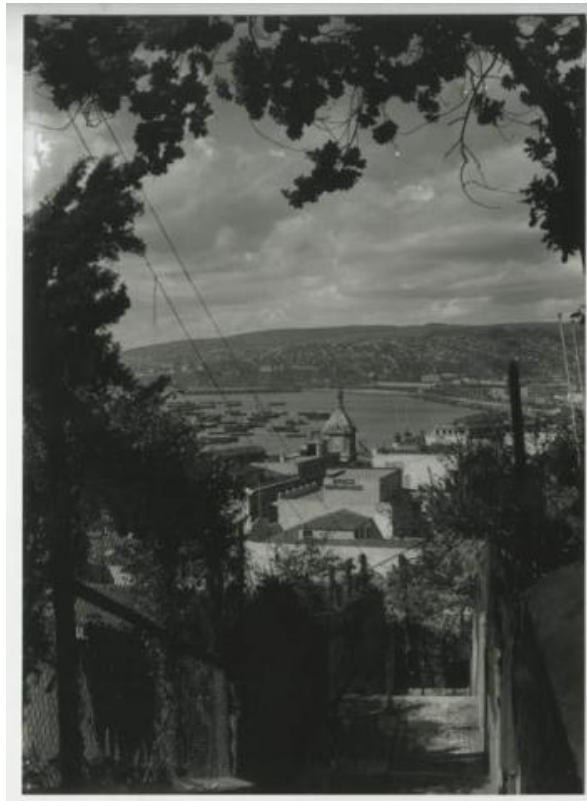

**Registro ID: Ob-3-18275****Título: BAHIA Y TORRE TURRY, VALPARAISO**

Institución: Museo Histórico Nacional

Nombre por forma: Fotografía

Nivel jerárquico: Objeto

**Nivel de descripción**

Objeto

**Nombre por forma**

Nombre	Cantidad
<a href="#">Fotografía</a>	1

---

**Fechas de creación**

ca. 1920

---

**Ubicación actual**

En depósito

---

**URL:** <https://fotografia.surdoc.cl/registro/3-18275>