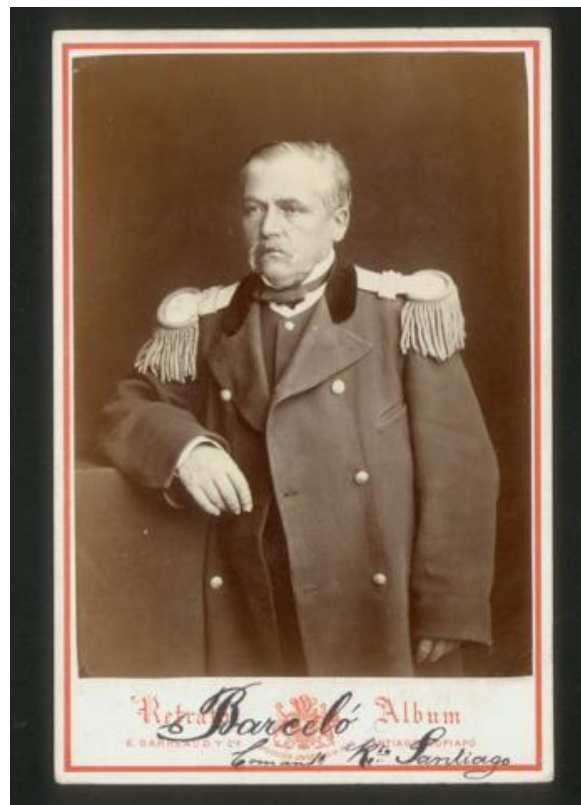

**Registro ID: Ob-3-17035****Título: Retrato del Coronel Francisco Barceló Bravo**

Creador: Pedro Emilio Garreaud

Institución: Museo Histórico Nacional

Nombre por forma: Fotografía

Nivel jerárquico: Objeto

**Nivel de descripción**

Objeto

**Nombre por forma**

Nombre	Cantidad
<a href="#">Fotografía</a>	1

**Contenido iconográfico**

Francisco Barceló Bravo fue un militar chileno nacido en Rancagua, quien tuvo una destacada participación en la Guerra del Pacífico con el grado de coronel del Ejército de Chile.