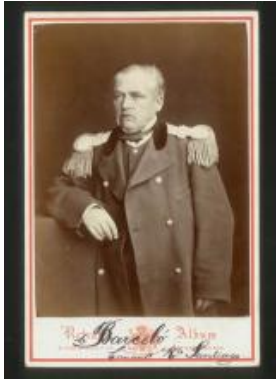

Ficha de registro

Institución

Museo Histórico Nacional

Número de registro

3-17035

Número de inventario

FB-248

Nivel de descripción

Objeto

Nombre por forma

Nombre	Cantidad
Fotografía	1

Contenido iconográfico

Francisco Barceló Bravo fue un militar chileno nacido en Rancagua, quien tuvo una destacada participación en la Guerra del Pacífico con el grado de coronel del Ejército de Chile.

Creador

Creador	Obra atribuida
Pedro Emilio Garreaud	No

Fábrica

[E. Garreaud y Cía.](#)

Historia

Lugar de creación: Santiago - Copiapó, Chile.

Ubicación actual

En depósito

Registrador