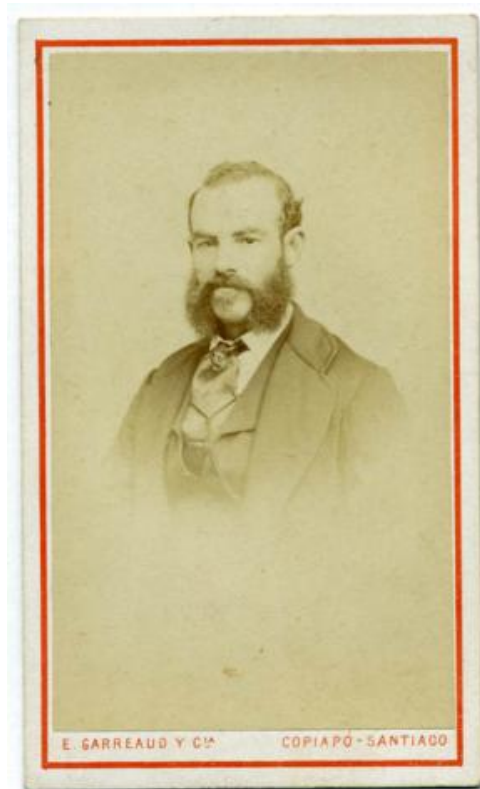

**Registro ID: Ob-3-15531**

Título:	<b>Retrato de Don Manuel Bravo</b>
Creador:	Pedro Emilio Garreaud
Institución:	Museo Histórico Nacional
Nombre por forma:	Fotografía
Nivel jerárquico:	Objeto