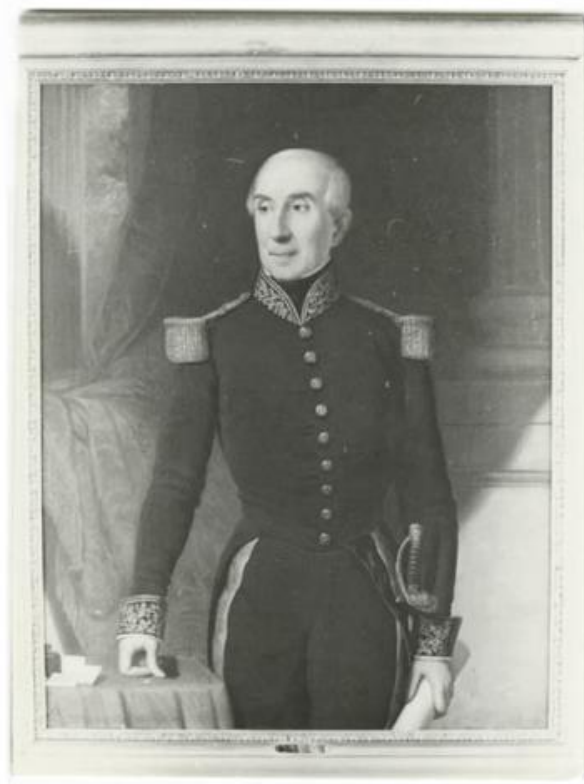

**Registro ID: Ob-3-15423****Título: Retrato de Manuel Blanco Encalada**

Institución: Museo Histórico Nacional

Nombre por forma: Fotografía

Nivel jerárquico: Objeto

**Nivel de descripción**

Objeto

**Nombre por forma**

Nombre	Cantidad
<a href="#">Fotografía</a>	1

**Personas Retratadas**

[Manuel Blanco Encalada](#)

**Descripción física**

Fotografía rectangular con orientación vertical en papel monocromo de una pintura de un hombre en plano medio. Usa chaqueta oscura militar con cuello cadete y charreteras. Apoya su mano derecha sobre una mesa y en su costado izquierdo cuelga una espada.