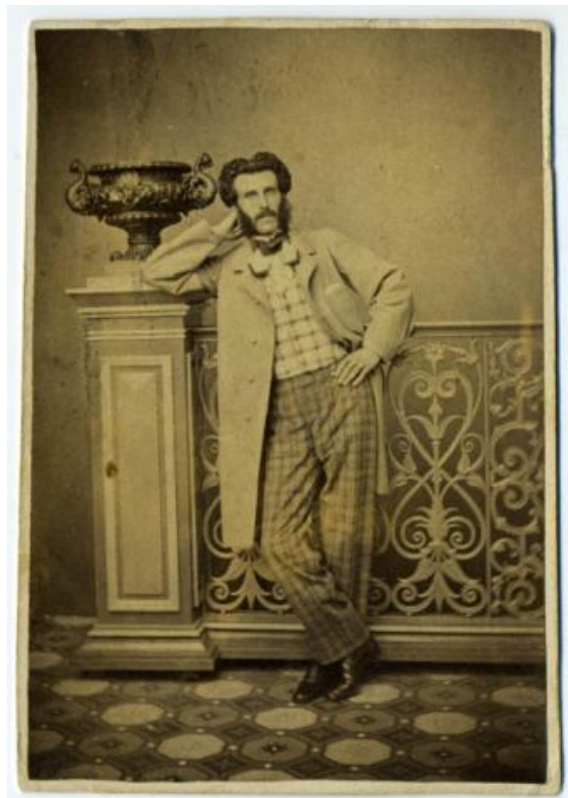

Registro ID: Ob-3-15377**Título: Retrato de Luis Reyes Palazuelos**

Institución: Museo Histórico Nacional

Nombre por forma: Fotografía

Nivel jerárquico: Objeto

Ficha de registro

**Institución**

Museo Histórico Nacional

Número de registro

3-15377

Número de inventario

FA-3077

Nivel de descripción

Objeto

Nombre por forma

Nombre	Cantidad
Fotografía	1

Descripción física

Fotografía Rectangular con orientación vertical en monocromo de un hombre de pie en plano entero. Usa pantalón gris a cuadros, chaleco también a cuadros y chaqueta clara. Tiene barba y bigote. Apoya su codo derecho en un pedestal que a su vez sostiene una copa de tamaño grande. Tras él una reja decorada.

Dimensiones

Nombre por forma	Alto	Ancho
Fotografía	8.9 cm	6.1 cm

Ubicación actual

En depósito

Registrador

Lorena Cordero, 2025-05-22