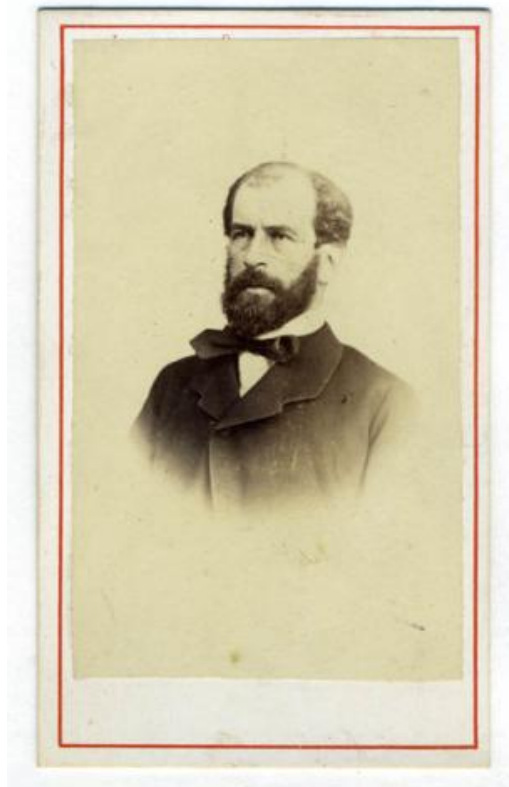

**Registro ID: Ob-3-15351****Título: Retrato de Federico Errázuriz Zañartu****Institución: Museo Histórico Nacional****Nombre por forma: Fotografía****Nivel jerárquico: Objeto**

**Nivel de descripción**

Objeto

**Nombre por forma**

Nombre	Cantidad
<a href="#">Fotografía</a>	1

**Descripción física**

Fotografía rectangular con orientación vertical en monocromo de un hombre en primer plano. Usa traje y corbatín oscuro. Semi-calvo, de barba y bigote. Fondo claro sin decoración.