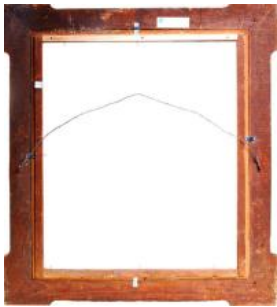

Registro ID: Ob-25-6010**Título: Retrato José Santos Ossa Vega**

Institución: Museo de Antofagasta

Nombre por forma: Fotografía

Nivel jerárquico: Objeto

Ficha de registro

Institución

Museo de Antofagasta

Número de registro

25-6010

Número de inventario

6010

Nivel de descripción

Objeto

Nombre por forma

Nombre	Cantidad
Fotografía	1

Descripción física

Fotografía en sepia, forma ovalada con borde color verde; puesta sobre un marco rectangular, de madera y yeso, color dorado y ornamentado. La figura de José Santos Ossa Vega aparece sentado en fondo gris. 1. Marco 1. Fotografía

Dimensiones

Nombre por forma	Alto	Ancho
Fotografía	56 cm	44 cm

Técnica/Material

Nombre por forma	Parte	Técnica	Material
Fotografía		Ambrotipo	Colodión
Fotografía	Marco		Yeso

País

Chile

Historia

Historia del objeto: Retrato estudio de José Santos Ossa Vega, uno de los fundadores de la ciudad - puerto de Antofagasta; él fue quien descubre en 1866 caliche en Salar del Carmen, iniciando la explotación salitrera en la región de Antofagasta Este retrato tomado en un estudio de un fotógrafo profesional, a menudo se utilizaba telones de fondo formales o accesorios.