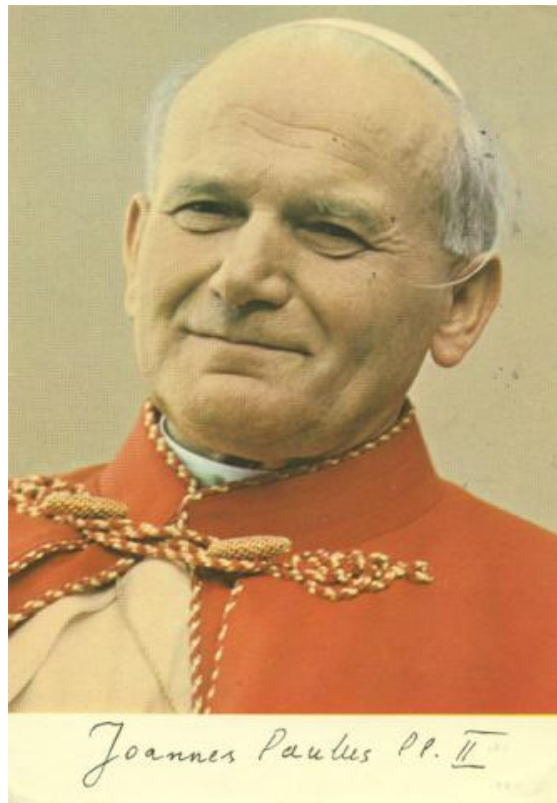

Registro ID: Ob-24-3758

Título:	Tarjeta postal de Juan Pablo II
Institución:	Museo de Artes Decorativas
Nombre por forma:	Tarjeta postal fotográfica
Nivel jerárquico:	Objeto
Este objeto pertenece a:	Fondo Archivo Hernán Garcés Silva

Número de inventario

24.16.392

Nivel de descripción

Objeto

Nombre por forma

Nombre	Cantidad
Tarjeta postal fotográfica	1

Descripción física

Tarjeta postal fotográfica, de formato rectangular y disposición vertical, a color. Composición en base al busto de una figura masculina. Dispuesta frontalmente a la cámara, con mirada dirigida a la izquierda y esboza una sonrisa. Posee cabello cano y corto con un solideo blanco sobre la cabeza. Vista una chaqueta roja de cuello alto y anudado con un cordón rojo y dorado, debajo una túnica blanca. Al reverso se dispone horizontalmente y posee diferentes inscripciones de imprenta en negro y de diferentes tamaños y escrituras manuscritas, sellos y estampillas.