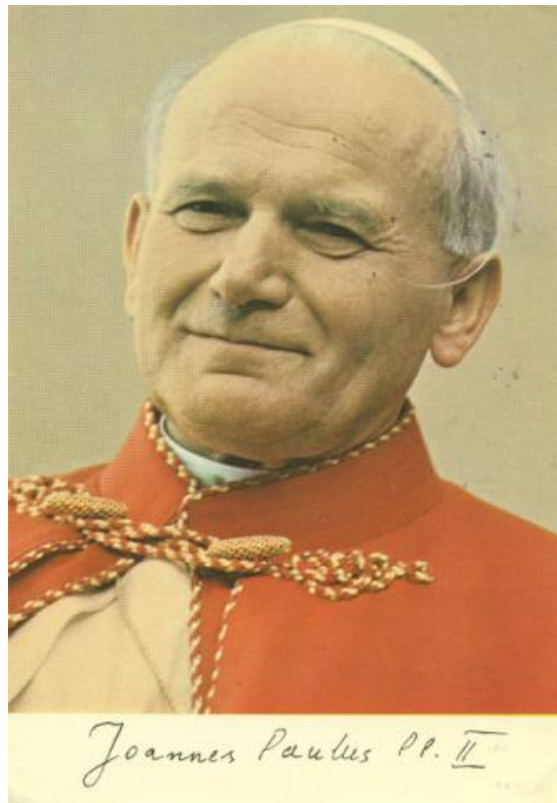

Registro ID: Ob-24-3758

Título:	Tarjeta postal de Juan Pablo II
Institución:	Museo de Artes Decorativas
Nombre por forma:	Tarjeta postal fotográfica
Nivel jerárquico:	Objeto
Este objeto pertenece a:	Fondo Archivo Hernán Garcés Silva

Nombre por forma	Técnica	Material
Tarjeta postal fotográfica	Fotografía	Papel
Tarjeta postal fotográfica	Fotografía	Gelatina

Inscripciones/Marcas

Transcripción	Ubicación	Más información
<p>Lo recuerdo con profundo cariño y admiración. Una oración humilde para su salud y que el Señor le conceda sus grandes y buenos deseos.</p> <p>Su amigo Baedo Santi 28/7/78 Roma Via Aerea Al Señor Don Hernán Garcés Silva ETR Mac Iver 751</p>	Reverso	Idioma: Español