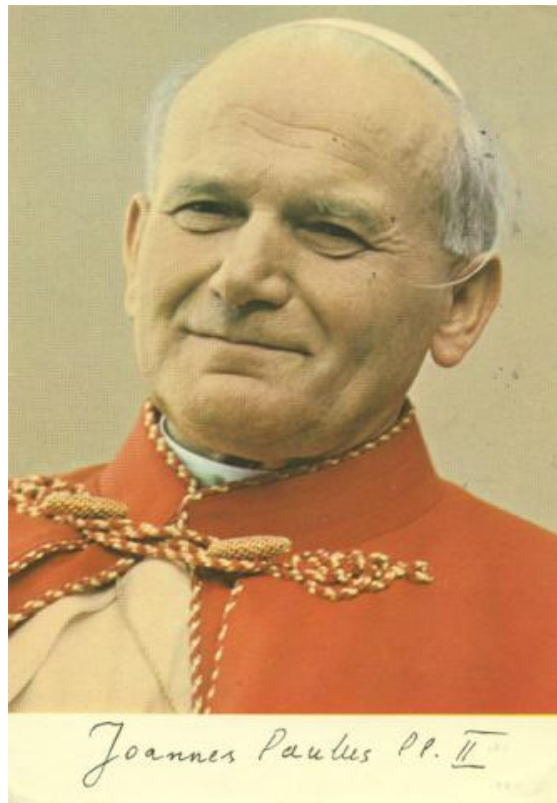

Registro ID: Ob-24-3758

Título:	Tarjeta postal de Juan Pablo II
Institución:	Museo de Artes Decorativas
Nombre por forma:	Tarjeta postal fotográfica
Nivel jerárquico:	Objeto
Este objeto pertenece a:	Fondo Archivo Hernán Garcés Silva

24.16.392

Nivel de descripción

Objeto

Nombre por forma

Nombre	Cantidad
Tarjeta postal fotográfica	1

Descripción física

Tarjeta postal fotográfica, de formato rectangular y disposición vertical, a color. Composición en base al busto de una figura masculina. Dispuesta frontalmente a la cámara, con mirada dirigida a la izquierda y esboza una sonrisa. Posee cabello cano y corto con un solideo blanco sobre la cabeza. Vista una chaqueta roja de cuello alto y anudado con un cordón rojo y dorado, debajo una túnica blanca. Al reverso se dispone horizontalmente y posee diferentes inscripciones de imprenta en negro y de diferentes tamaños y escrituras manuscritas, sellos y estampillas.