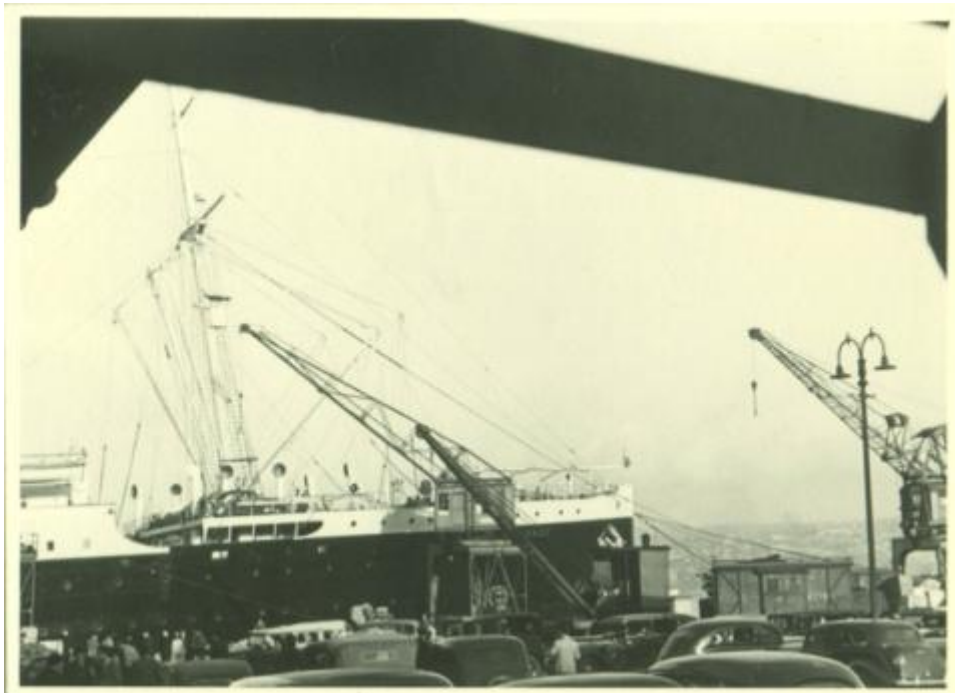

Registro ID: Ob-24-3451

Título:	Puerto
Creador:	Hernán Garcés Silva
Institución:	Museo de Artes Decorativas
Nombre por forma:	Fotografía
Nivel jerárquico:	Objeto
Este objeto pertenece a:	Fondo Archivo Hernán Garcés Silva

24.83.1074

Nivel de descripción

Objeto

Nombre por forma

Nombre	Cantidad
Fotografía	1

Descripción física

Impresión fotográfica digitalizada, de formato rectangular y disposición horizontal, en blanco y negro. Composición en base un paisaje costero, primer plano y en la parte inferior parte superior de automóviles oscuros, a la izquierda un grupos de figuras masculinas y femeninas, y maquinarias con torres metálicas. En segundo plano y en la parte central, una embarcación de pasajeros, en la parte inferior es oscura y la superior clara con mástiles y sogas en la cubierta. A la distancia una montaña y en la parte superior el cielo claro. En la parte superior estructuras metálicas oscuras.