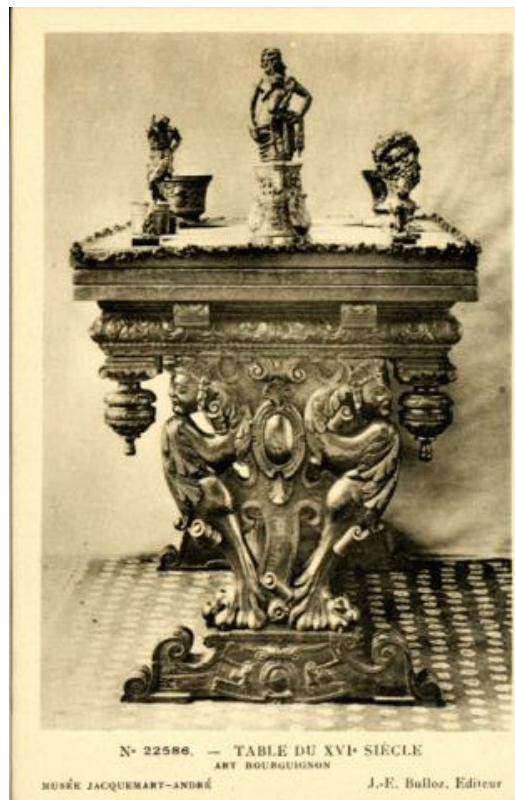

**Registro ID: Ob-24-2295**

Título:	<b>Table du XVI- Siècle</b>
Creador:	Jacques-Ernest Bulloz
Institución:	Museo de Artes Decorativas
Nombre por forma:	Tarjeta postal fotográfica
Nivel jerárquico:	Objeto
Este <b>objeto</b> pertenece a:	Fondo Archivo Hernán Garcés Silva

## Descripción física

Reproducción impresa, de formato rectangular, en blanco y negro. Posee diferentes características en anverso y reverso, El anverso está dispuesto verticalmente y se compone por la reproducción de un mueble de apoyo, una mesa de tablero rectangular con decoraciones irregulares en la parte superior. Sobre la mesa hay un conjunto de objetos, tres figurillas y dos contenedores. Tiene una falda recta y lisa. Esta se erige sobre dos patas con decoraciones sobre relieve, con pináculos a los costados y figuras animales, volutas y medallones tallados. Posee un pie ancho y rectangular con tallados curvos. El mueble se encuentra sobre una alfombra con decoraciones geométricas en tonos oscuros y claros, y en el fondo claro. Posee inscripciones en el borde del extremo inferior de la tarjeta postal dispuestas horizontalmente y escritas con tipología imprenta en negro. Al reverso se dispone horizontalmente y posee diferentes inscripciones con tipología imprenta en negro y de diferentes tamaños, se ubican en la parte superior, en la parte central y en el borde del extremo izquierdo.