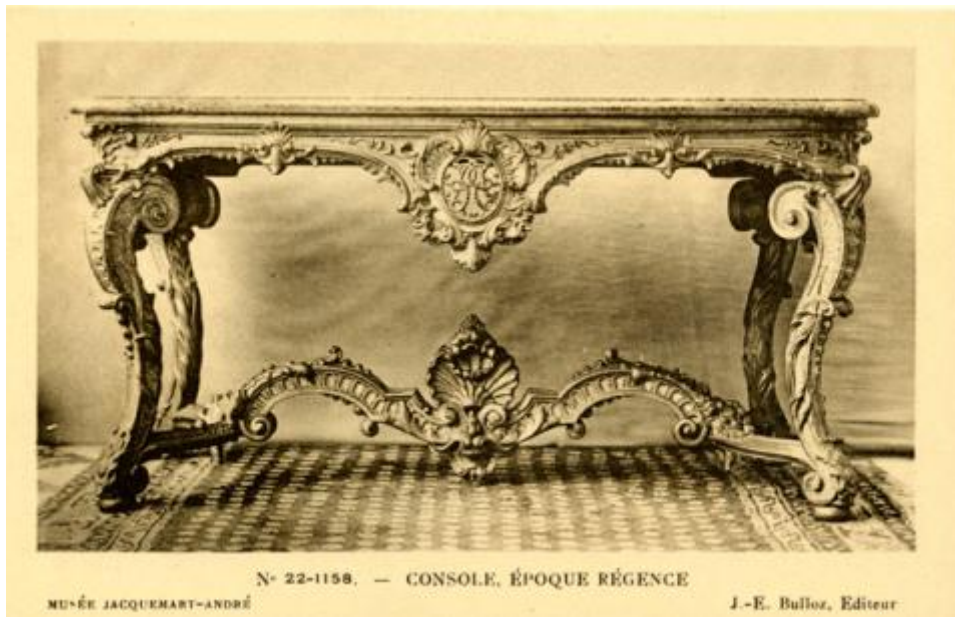

Registro ID: Ob-24-2270

| | |
|---------------------------------|-----------------------------------|
| Título: | Console Époque Régence |
| Creador: | Jacques-Ernest Bulloz |
| Institución: | Museo de Artes Decorativas |
| Nombre por forma: | Tarjeta postal fotográfica |
| Nivel jerárquico: | Objeto |
| Este objeto pertenece a: | Fondo Archivo Hernán Garcés Silva |

24.83.842.108

Nivel de descripción

Objeto

Nombre por forma

| Nombre | Cantidad |
|--|----------|
| Tarjeta postal fotográfica | 1 |

Descripción física

Reproducción impresa, de formato rectangular, en blanco y negro. Posee diferentes características en anverso y reverso, El anverso está dispuesto horizontalmente y se compone por la reproducción de un mueble de apoyo, una mesa clara de tablero rectangular de bordes redondeado, posee una falda con decoraciones curvas y volutas en relieve y un medallón con monogramas en el centro. Se erige sobre cuatro patas cabriole con decoraciones vegetales y volutas termina con un remata de bola. Posee un travesaño de H redonda con un pináculo en la parte central con decoraciones vegetales. El mueble se encuentra sobre una alfombra con decoraciones geométricas en tonos oscuros y claros, y en el fondo claro. Posee inscripciones en el borde del extremo inferior de la tarjeta postal dispuestas horizontalmente y escritas con tipología imprenta en negro. Al reverso se dispone horizontalmente y posee diferentes inscripciones con tipología imprenta en negro y de diferentes tamaños, se ubican en la parte superior, en la parte central y en el borde del extremo izquierdo.