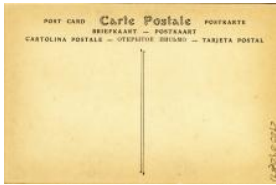

Ficha de registro

Relación jerárquica

Fondo [Archivo Hernán Garcés Silva](#)

Objeto [Le vestibule](#)

Institución

Museo de Artes Decorativas

Número de registro

24-2226

Número de inventario

24.83.842.89

Nivel de descripción

Objeto

Nombre por forma

Nombre	Cantidad
Tarjeta postal fotográfica	1

Descripción física

Reproducción impresa, de formato rectangular, en blanco y negro. Posee diferentes características en anverso y reverso, El anverso está dispuesto verticalmente y se compone por la reproducción de un interior, un vestíbulo fotografiado diagonalmente. En primer plano y en la izquierda se observa un ventanal con una escultura clara de una figura femenina sedente sobre un plinto con estrías. Al costado se observa un mueble de cuatro paredes y tejado, es de tonalidad gris y diseños vegetales en relieve. En la parte central se observa otro mueble de cuatro paredes y tejado, es de tonalidad gris y diseños vegetales en relieve. Al costado una alfombra de diseños geométricos en tonos claros y oscuros. En segundo plano y en el extremo derecho de la imagen con dos pilares jónicos claros, un felino sedente, león, sobre un plinto rectangular. Al fondo se observa el muro de una edificación de tonalidad clara y líneas horizontales, y vidrios en el costado izquierdo. Posee inscripciones en el borde del extremo inferior de la tarjeta postal dispuestas horizontalmente y escritas con tipología imprenta en negro. Al reverso se dispone horizontalmente y posee diferentes inscripciones con tipología imprenta en negro y de diferentes tamaños, se ubican en la parte superior, en la parte central y en el borde del extremo izquierdo.