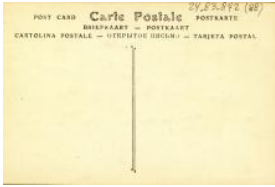

Ficha de registro

Relación jerárquica

Fondo [Archivo Hernán Garcés Silva](#)

Objeto [Le vestibule](#)

Institución

Museo de Artes Decorativas

Número de registro

24-2225

Número de inventario

24.83.842.88

Nivel de descripción

Objeto

Nombre por forma

Nombre	Cantidad
Tarjeta postal fotográfica	1

Descripción física

Reproducción impresa, de formato rectangular, en blanco y negro. Posee diferentes características en anverso y reverso, El anverso está dispuesto verticalmente y se compone por la reproducción de un interior, un vestíbulo fotografiado. En el centro se observa una alfombra con decoraciones geométricas en tonalidades claras y oscuras, al costado izquierdo se observan tres bustos, dos masculinos y una femenina sobre plintos cilíndricos. Al costado derecho se observan tres muebles de cuatro paredes y tejado, es de tonalidad gris y diseños vegetales en relieve. En el centro y al fondo de la imagen se observa un ventanal con una escultura clara de una figura femenina sedente sobre un plinto con estrías. Al fondo se observa el muro de una edificación de tonalidad clara y líneas horizontales, y vidrios en el costado izquierdo. Posee inscripciones en el borde del extremo inferior de la tarjeta postal dispuestas horizontalmente y escritas con tipología imprenta en negro. Al reverso se dispone horizontalmente y posee diferentes inscripciones con tipología imprenta en negro y de diferentes tamaños, se ubican en la parte superior, en la parte central y en el borde del extremo izquierdo.

Dimensiones