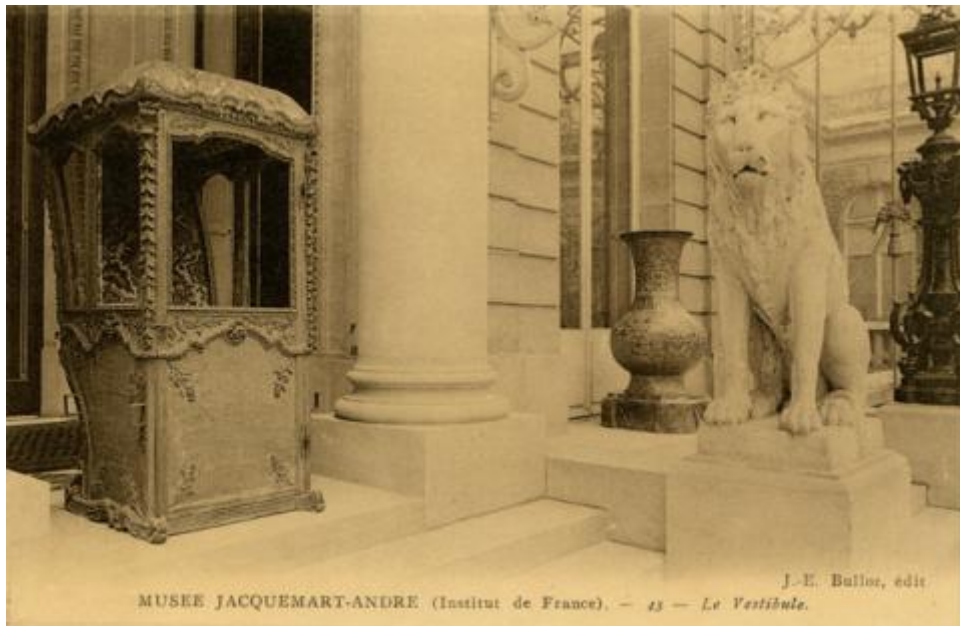

Registro ID: Ob-24-2224

Título:	Le vestibule
Creador:	Jacques-Ernest Bulloz
Institución:	Museo de Artes Decorativas
Nombre por forma:	Tarjeta postal fotográfica
Nivel jerárquico:	Objeto
Este objeto pertenece a:	Fondo Archivo Hernán Garcés Silva

Número de inventario

24.83.842.87

Nivel de descripción

Objeto

Nombre por forma

Nombre	Cantidad
Tarjeta postal fotográfica	1

Descripción física

Reproducción impresa, de formato rectangular, en blanco y negro. Posee diferentes características en anverso y reverso, El anverso está dispuesto horizontalmente y se compone por la reproducción de un interior, un vestíbulo fotografiado. En primer plano y en la izquierda se observa un mueble de cuatro paredes y tejado, es de tonalidad gris y diseños vegetales en relieve. En el centro una columna cilíndrica y simple de tonalidad clara. Al costado una vasija de cuello estrecho de tonalidad media con manchas irregulares. A la derecha una escultura clara de animal, un felino, se encuentra sedente y frontal al espectador. En el extremo derecho se observa un farol de metal oscuro que se erige sobre un pilar decorado con volutas. En segundo plano se observa el muro de una edificación de tonalidad clara y líneas horizontales, y vidrios en el costado izquierdo. Posee inscripciones en el borde del extremo inferior de la tarjeta postal dispuestas horizontalmente y escritas con tipología imprenta en negro. Al reverso se dispone horizontalmente y posee diferentes inscripciones con tipología imprenta en negro y de diferentes tamaños, se ubican en la parte superior, en la parte central y en el borde del extremo izquierdo.