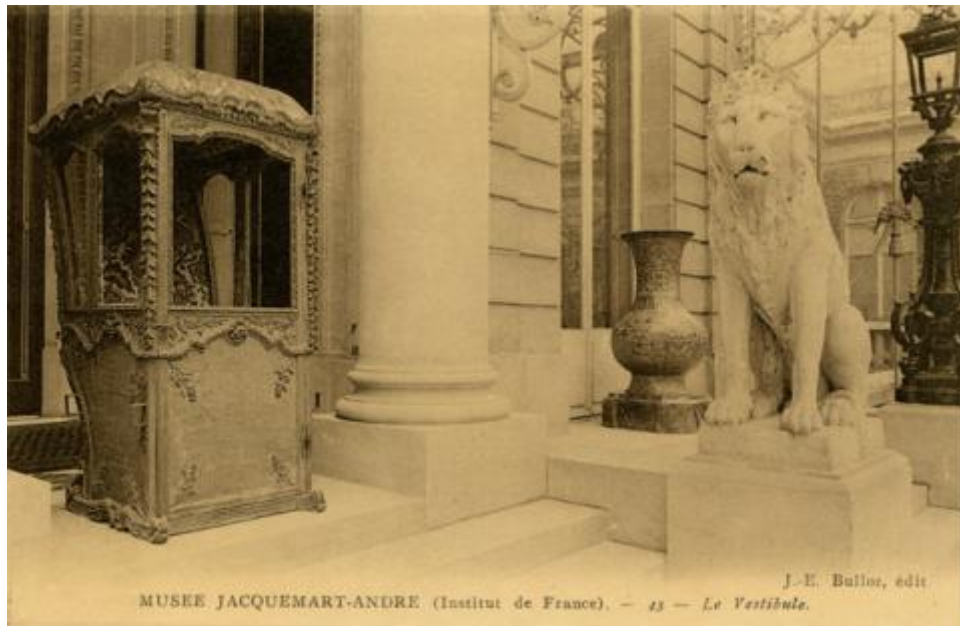

**Registro ID: Ob-24-2224**

Título:	<b>Le vestibule</b>
Creador:	Jacques-Ernest Bulloz
Institución:	Museo de Artes Decorativas
Nombre por forma:	Tarjeta postal fotográfica
Nivel jerárquico:	Objeto
Este <b>objeto</b> pertenece a:	Fondo Archivo Hernán Garcés Silva