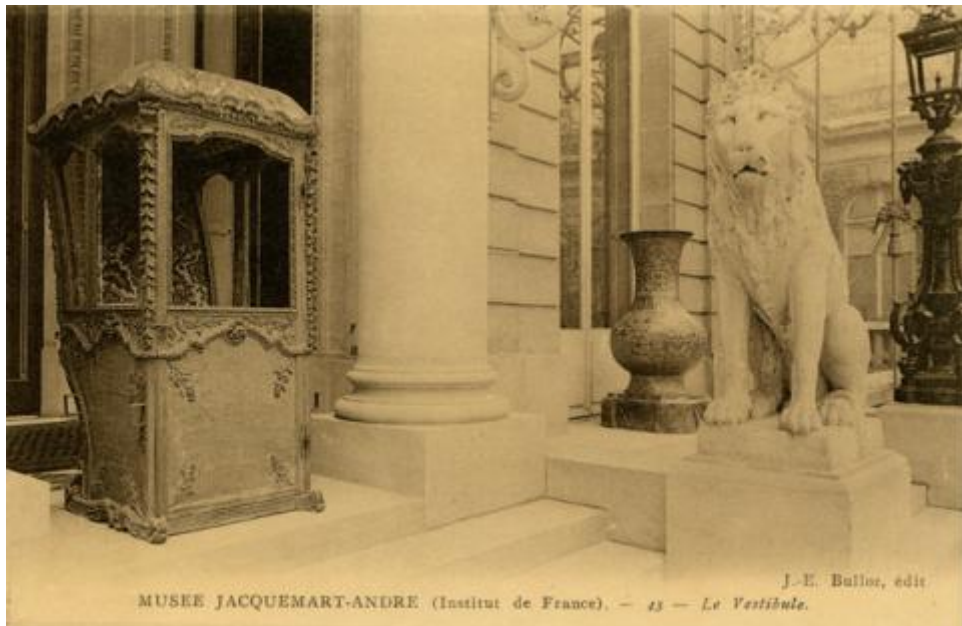

**Registro ID: Ob-24-2224**

Título:	<b>Le vestibule</b>
Creador:	Jacques-Ernest Bulloz
Institución:	Museo de Artes Decorativas
Nombre por forma:	Tarjeta postal fotográfica
Nivel jerárquico:	Objeto
Este <b>objeto</b> pertenece a:	Fondo Archivo Hernán Garcés Silva