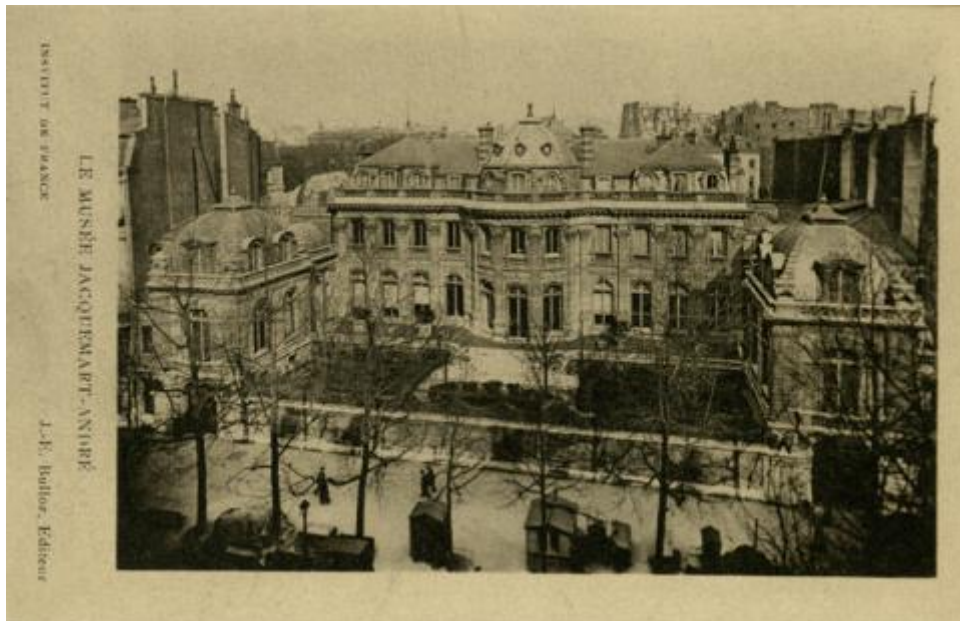

Registro ID: Ob-24-2221

Título:	Le Musée Jacquemart-André
Creador:	Jacques-Ernest Bulloz
Institución:	Museo de Artes Decorativas
Nombre por forma:	Tarjeta postal fotográfica
Nivel jerárquico:	Objeto
Este objeto pertenece a:	Fondo Archivo Hernán Garcés Silva

24.83.842.84

Nivel de descripción

Objeto

Nombre por forma

Nombre	Cantidad
Tarjeta postal fotográfica	1

Descripción física

Reproducción impresa, de formato rectangular, en blanco y negro. Posee diferentes características en anverso y reverso, El anverso está dispuesto horizontalmente y se compone por la reproducción de un exterior, un paisaje urbano fotografiado en toma picado. En primer plano se observa una calle con personas de pie, caminando, autos y árboles sin hojas. En segundo plano y en el centro de la imagen una edificación de grandes dimensiones, con tres pisos y tres cuerpos. Tiene tonalidad gris, y ventanas rectangulares, en la parte frontal tiene un jardín con césped y follaje oscuro. En el fondo se observan otros edificios de tonalidad oscura en torno al edificio central. El cielo es de tonalidad clara. Posee inscripciones en el borde del extremo izquierdo de la tarjeta postal dispuestas verticalmente y escritas con tipología imprenta en negro. Al reverso se dispone horizontalmente y posee diferentes inscripciones con tipología imprenta en negro y de diferentes tamaños, se ubican en la parte superior, en la parte central y en el borde del extremo izquierdo.