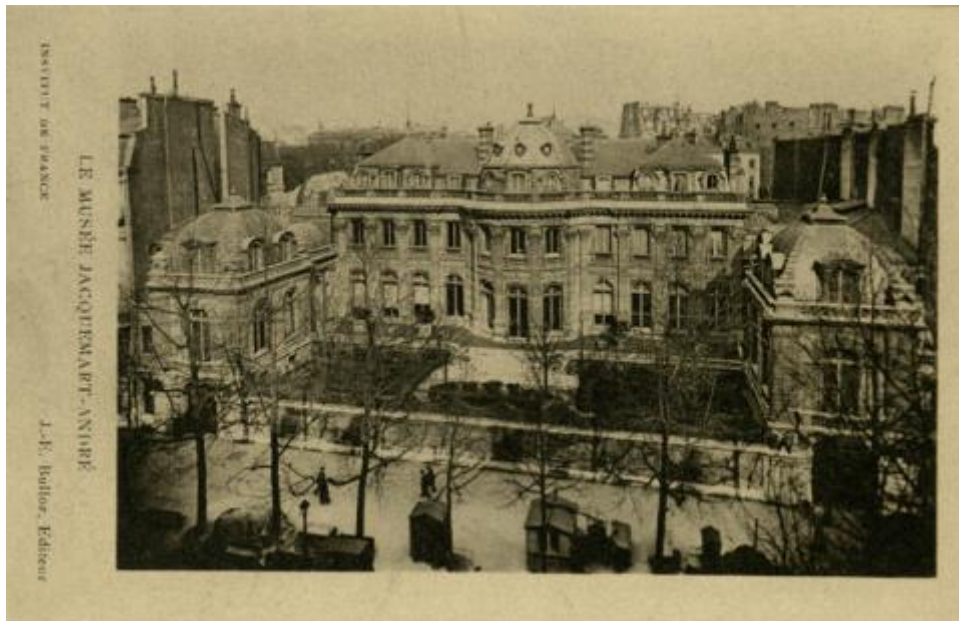

Registro ID: Ob-24-2221

Título:	Le Musée Jacquemart-André
Creador:	Jacques-Ernest Bulloz
Institución:	Museo de Artes Decorativas
Nombre por forma:	Tarjeta postal fotográfica
Nivel jerárquico:	Objeto
Este objeto pertenece a:	Fondo Archivo Hernán Garcés Silva

24.83.842.84

Nivel de descripción

Objeto

Nombre por forma

Nombre	Cantidad
Tarjeta postal fotográfica	1

Descripción física

Reproducción impresa, de formato rectangular, en blanco y negro. Posee diferentes características en anverso y reverso, El anverso está dispuesto horizontalmente y se compone por la reproducción de un exterior, un paisaje urbano fotografiado en toma picado. En primer plano se observa una calle con personas de pie, caminando, autos y árboles sin hojas. En segundo plano y en el centro de la imagen una edificación de grandes dimensiones, con tres pisos y tres cuerpos. Tiene tonalidad gris, y ventanas rectangulares, en la parte frontal tiene un jardín con césped y follaje oscuro. En el fondo se observan otros edificios de tonalidad oscura en torno al edificio central. El cielo es de tonalidad clara. Posee inscripciones en el borde del extremo izquierdo de la tarjeta postal dispuestas verticalmente y escritas con tipología imprenta en negro. Al reverso se dispone horizontalmente y posee diferentes inscripciones con tipología imprenta en negro y de diferentes tamaños, se ubican en la parte superior, en la parte central y en el borde del extremo izquierdo.