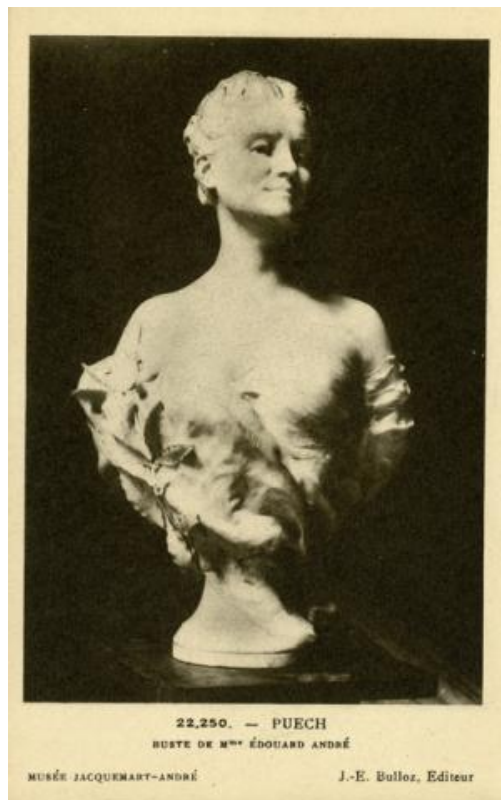

**Registro ID: Ob-24-2219**

Título:	<b>Buste de Mme Édouard André</b>
Creador:	Jacques-Ernest Bulloz
Institución:	Museo de Artes Decorativas
Nombre por forma:	Tarjeta postal fotográfica
Nivel jerárquico:	Objeto
Este <b>objeto</b> pertenece a:	Fondo Archivo Hernán Garcés Silva

## Relación jerárquica

Fondo [Archivo Hernán Garcés Silva](#)  
Objeto Buste de Mme Édouard André

## Descripción física

Reproducción impresa, de formato rectangular, en blanco y negro. Posee diferentes características en anverso y reverso, El anverso está dispuesto verticalmente y se compone por la reproducción de una obra visual tridimensional. La escultura representa el busto de una figura femenina de cuerpo dispuesto frontalmente y rostro dirigido a la derecha. Está formado completamente de un solo material de tonalidad clara. Posee rostro juvenil y esboza una sonrisa, posee cabello peinado hacia atrás dejando ver su oreja derecha. Lleva un vestido claro de escote pronunciado y con pliegue. La escultura se erige sobre un plinto cilíndrico delgado con base circular. El fondo donde se ubica la obra es oscuro. Posee inscripciones en el borde del extremo inferior de la tarjeta postal dispuestas horizontalmente y escritas con tipología imprenta en negro. Al reverso se dispone horizontalmente y posee diferentes inscripciones con tipología imprenta en negro y de diferentes tamaños, se ubican en la parte superior, en la parte central y en el borde del extremo izquierdo.