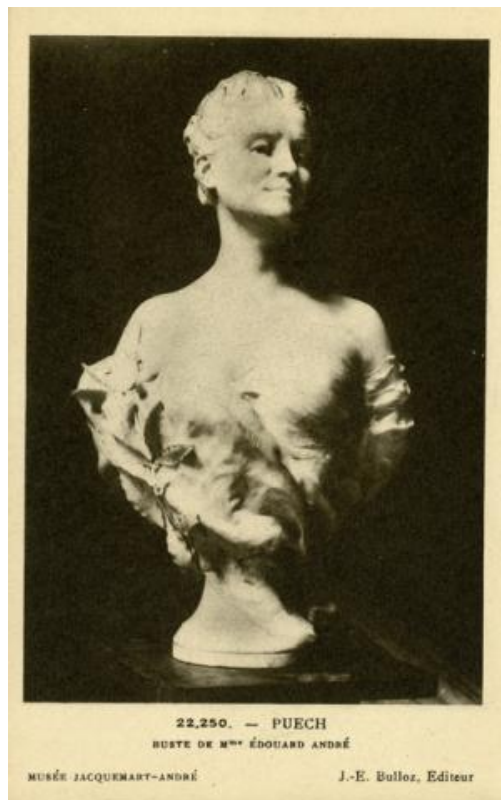

Registro ID: Ob-24-2219

Título:	Buste de Mme Édouard André
Creador:	Jacques-Ernest Bulloz
Institución:	Museo de Artes Decorativas
Nombre por forma:	Tarjeta postal fotográfica
Nivel jerárquico:	Objeto
Este objeto pertenece a:	Fondo Archivo Hernán Garcés Silva

Número de inventario

24.83.842.82

Nivel de descripción

Objeto

Nombre por forma

Nombre	Cantidad
Tarjeta postal fotográfica	1

Descripción física

Reproducción impresa, de formato rectangular, en blanco y negro. Posee diferentes características en anverso y reverso, El anverso está dispuesto verticalmente y se compone por la reproducción de una obra visual tridimensional. La escultura representa el busto de una figura femenina de cuerpo dispuesto frontalmente y rostro dirigido a la derecha. Está formado completamente de un solo material de tonalidad clara. Posee rostro juvenil y esboza una sonrisa, posee cabello peinado hacia atrás dejando ver su oreja derecha. Lleva un vestido claro de escote pronunciado y con pliegue. La escultura se erige sobre un plinto cilíndrico delgado con base circular. El fondo donde se ubica la obra es oscuro. Posee inscripciones en el borde del extremo inferior de la tarjeta postal dispuestas horizontalmente y escritas con tipología imprenta en negro. Al reverso se dispone horizontalmente y posee diferentes inscripciones con tipología imprenta en negro y de diferentes tamaños, se ubican en la parte superior, en la parte central y en el borde del extremo izquierdo.