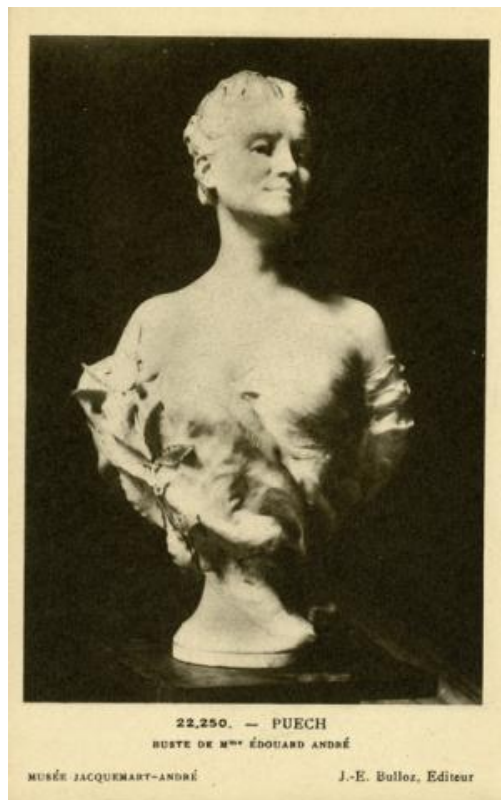

Registro ID: Ob-24-2219

Título:	Buste de Mme Édouard André
Creador:	Jacques-Ernest Bulloz
Institución:	Museo de Artes Decorativas
Nombre por forma:	Tarjeta postal fotográfica
Nivel jerárquico:	Objeto
Este objeto pertenece a:	Fondo Archivo Hernán Garcés Silva

24.83.842.82

Nivel de descripción

Objeto

Nombre por forma

Nombre	Cantidad
Tarjeta postal fotográfica	1

Descripción física

Reproducción impresa, de formato rectangular, en blanco y negro. Posee diferentes características en anverso y reverso, El anverso está dispuesto verticalmente y se compone por la reproducción de una obra visual tridimensional. La escultura representa el busto de una figura femenina de cuerpo dispuesto frontalmente y rostro dirigido a la derecha. Está formado completamente de un solo material de tonalidad clara. Posee rostro juvenil y esboza una sonrisa, posee cabello peinado hacia atrás dejando ver su oreja derecha. Lleva un vestido claro de escote pronunciado y con pliegue. La escultura se erige sobre un plinto cilíndrico delgado con base circular. El fondo donde se ubica la obra es oscuro. Posee inscripciones en el borde del extremo inferior de la tarjeta postal dispuestas horizontalmente y escritas con tipología imprenta en negro. Al reverso se dispone horizontalmente y posee diferentes inscripciones con tipología imprenta en negro y de diferentes tamaños, se ubican en la parte superior, en la parte central y en el borde del extremo izquierdo.