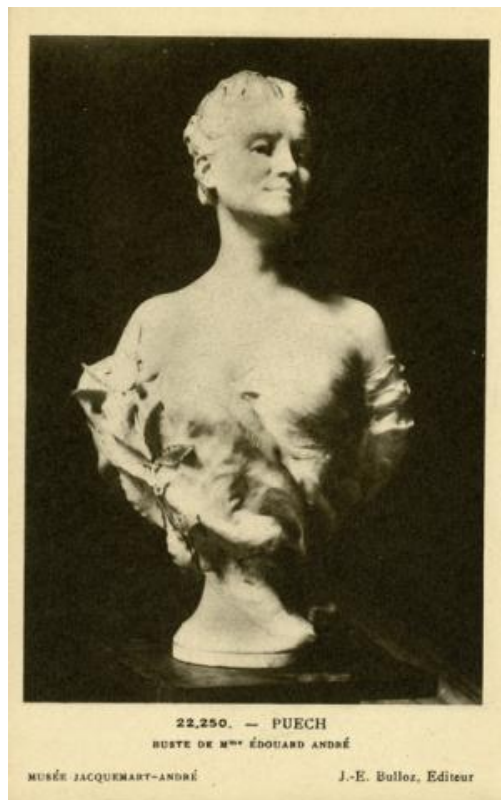

**Registro ID: Ob-24-2219**

Título:	<b>Buste de Mme Édouard André</b>
Creador:	Jacques-Ernest Bulloz
Institución:	Museo de Artes Decorativas
Nombre por forma:	Tarjeta postal fotográfica
Nivel jerárquico:	Objeto
Este <b>objeto</b> pertenece a:	Fondo Archivo Hernán Garcés Silva

## Relación jerárquica

Fondo [Archivo Hernán Garcés Silva](#)

Objeto Buste de Mme Édouard André

## Descripción física

Reproducción impresa, de formato rectangular, en blanco y negro. Posee diferentes características en anverso y reverso, El anverso está dispuesto verticalmente y se compone por la reproducción de una obra visual tridimensional. La escultura representa el busto de una figura femenina de cuerpo dispuesto frontalmente y rostro dirigido a la derecha. Está formado completamente de un solo material de tonalidad clara. Posee rostro juvenil y esboza una sonrisa, posee cabello peinado hacia atrás dejando ver su oreja derecha. Lleva un vestido claro de escote pronunciado y con pliegue. La escultura se erige sobre un plinto cilíndrico delgado con base circular. El fondo donde se ubica la obra es oscuro. Posee inscripciones en el borde del extremo inferior de la tarjeta postal dispuestas horizontalmente y escritas con tipología imprenta en negro. Al reverso se dispone horizontalmente y posee diferentes inscripciones con tipología imprenta en negro y de diferentes tamaños, se ubican en la parte superior, en la parte central y en el borde del extremo izquierdo.