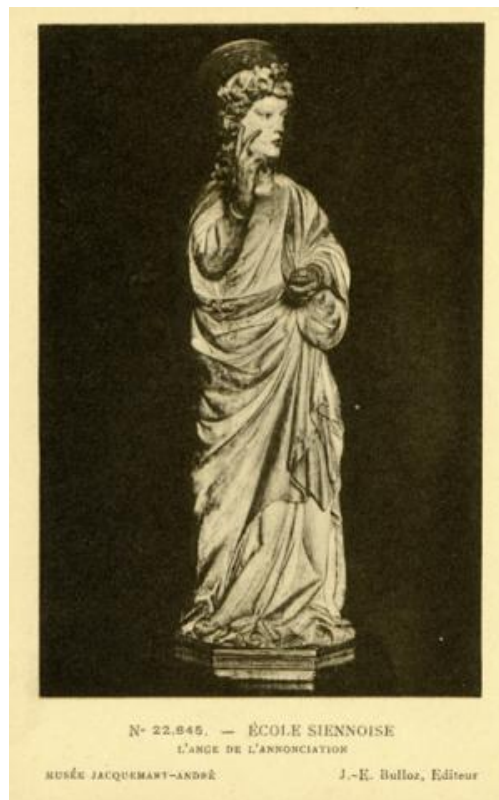

Registro ID: Ob-24-2208

Título:	L'ange de L'annonciation
Creador:	Jacques-Ernest Bulloz
Institución:	Museo de Artes Decorativas
Nombre por forma:	Tarjeta postal fotográfica
Nivel jerárquico:	Objeto
Este objeto pertenece a:	Fondo Archivo Hernán Garcés Silva

24.83.842.71

Nivel de descripción

Objeto

Nombre por forma

Nombre	Cantidad
Tarjeta postal fotográfica	1

Descripción física

Reproducción impresa, de formato rectangular, en blanco y negro. Posee diferentes características en anverso y reverso, El anverso está dispuesto verticalmente y se compone por la reproducción de una obra visual tridimensional. La escultura representa una figura humana femenina y de cuerpo entero y dispuesto a medio cuerpo dirigido a la derecha de la imagen, el rostro también dirigido a la izquierda. La figura está completamente formada de un solo material de tonalidad clara. Posee cabello ondulado y largo tomado hacia atrás de la cabeza y adornado con un cintillo sobre la cabeza. Lleva una túnica larga con múltiples pliegues. Su mano izquierda se encuentra flectado sobre su vientre y su mano derecha se apoya extendida sobre su pecho. Se erige sobre un soporte bajo y geométrico dispuesto sobre una mesa cuadra oscura. El fondo donde se ubica la obra es oscuro. Posee inscripciones en el borde del extremo inferior de la tarjeta postal dispuestas horizontalmente y escritas con tipología imprenta en negro. Al reverso se dispone horizontalmente y posee diferentes inscripciones con tipología imprenta en negro y de diferentes tamaños, se ubican en la parte superior, en la parte central y en el borde del extremo izquierdo.