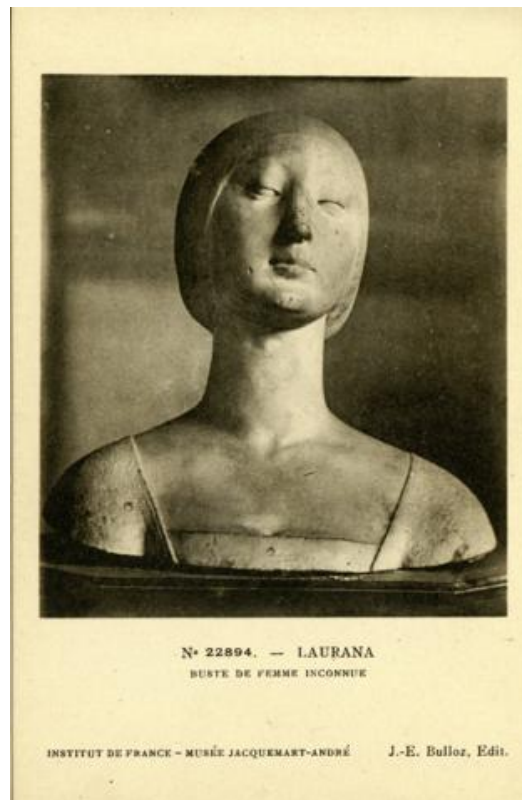

**Registro ID: Ob-24-2206**

Título:	<b>Buste de Femme inconnue</b>
Creador:	Jacques-Ernest Bulloz
Institución:	Museo de Artes Decorativas
Nombre por forma:	Tarjeta postal fotográfica
Nivel jerárquico:	Objeto
Este <b>objeto</b> pertenece a:	Fondo Archivo Hernán Garcés Silva

## Relación jerárquica

Fondo [Archivo Hernán Garcés Silva](#)  
Objeto [Buste de Femme inconnue](#)

## Descripción física

Reproducción impresa, de formato rectangular, en blanco y negro. Posee diferentes características en anverso y reverso, El anverso está dispuesto verticalmente y se compone por la reproducción de una obra visual tridimensional. La escultura representa el busto de una figura femenina ubicada al centro de la imagen, se encuentra dispuesta frontalmente al espectador. Posee rostro juvenil y mirada perdida hacia el frente. Completamente de un solo material de tonalidad media, gris. La mujer tiene la cabeza ligeramente inclinada a la derecha de la imagen, erigiéndose sobre un cuello largo. Podemos observar que lleva parte de un vestido sobre sus hombros y cubriendo su busto. El busto se encuentra sobre un soporte oscuro y el fondo de la imagen es oscuro con sombras y luces tenues. Posee inscripciones en el borde del extremo inferior de la tarjeta postal dispuestas horizontalmente y escritas con tipología imprenta en negro. Al reverso se dispone horizontalmente y posee diferentes inscripciones con tipología imprenta en negro y de diferentes tamaños, se ubican en la parte superior, en la parte central y en el borde del extremo izquierdo.