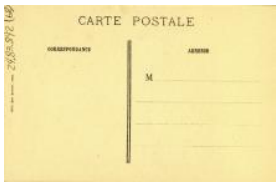

Ficha de registro

Relación jerárquica

Fondo [Archivo Hernán Garcés Silva](#)
Objeto [Mirabeau a la tribune](#)

Institución

Museo de Artes Decorativas

Número de registro

24-2205

Número de inventario

24.83.842.68

Nivel de descripción

Objeto

Nombre por forma

Nombre	Cantidad
Tarjeta postal fotográfica	1

Descripción física

Reproducción impresa, de formato rectangular, en blanco y negro. Posee diferentes características en anverso y reverso, El anverso está dispuesto verticalmente y se compone por la reproducción de una obra visual tridimensional. La escultura representa una figura masculina de pie, de cuerpo entero y ubicada al centro de la imagen. Su cuerpo se encuentra dispuesto a medio perfil hacia la derecha de la imagen, con rostro y mirada dirigida hacia la izquierda. Completamente de un solo material de tonalidad oscura, posee un rostro anciano con cabello rizado peinado hacia atrás, viste una levita con doble abotonadura sobre el pecho y usa ajuntadas en las piernas, calza zapatos bajos. La figura se erige sobre un pequeño plinto circular de baja altura, del mismo material que la escultura. El fondo de la imagen es claro y el suelo es oscuro. Posee inscripciones en el borde del extremo inferior de la tarjeta postal dispuestas horizontalmente y escritas con tipología imprenta en negro. Al reverso se dispone horizontalmente y posee diferentes inscripciones con tipología imprenta en negro y de diferentes tamaños, se ubican en la parte superior, en la parte central y en el borde del extremo izquierdo.

Dimensiones