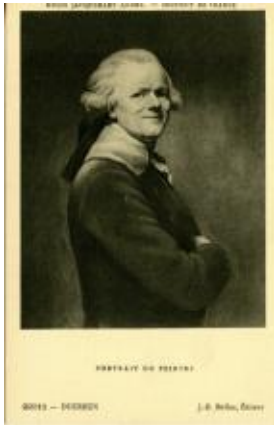

Ficha de registro

Relación jerárquica

Fondo [Archivo Hernán Garcés Silva](#)

Objeto [Portrait du peintre](#)

Institución

Museo de Artes Decorativas

Número de registro

24-2182

Número de inventario

24.83.842.45

Nivel de descripción

Objeto

Nombre por forma

Nombre	Cantidad
Tarjeta postal fotográfica	1

Descripción física

Reproducción impresa, de formato rectangular, en blanco y negro. Posee diferentes características en anverso y reverso, El anverso está dispuesto verticalmente y se compone por la reproducción de una obra visual bidimensional de formato rectangular y de disposición vertical. La obra visual se estructura por el retrato de una figura masculina de medio cuerpo, ubicado en el centro de la imagen y con el cuerpo dispuesto a medio perfil dirigido a la derecha de la imagen y con el brazo derecho cruzado al frente al torso. Con el rostro al frente y mirada fija al espectador. Posee cabello claro, ondulado y corto, peinado para atrás, tiene un rostro adulto y esboza una sonrisa. Viste una chaqueta oscura abotonada de mangas largas, posee el cuello claro y ancho cayendo sobre los hombros. El fondo de la imagen es oscuro. Posee inscripciones en el borde del extremo inferior y la parte superior de la tarjeta postal dispuestas horizontalmente y escritas con tipología imprenta en negro. Al reverso se dispone horizontalmente y no posee ningún tipo de inscripción, solo se observa una línea vertical en el centro de la imagen y cuatro líneas paralelas dispuestas horizontalmente en el costado derecho de la imagen, estas son perpendiculares a la línea central.