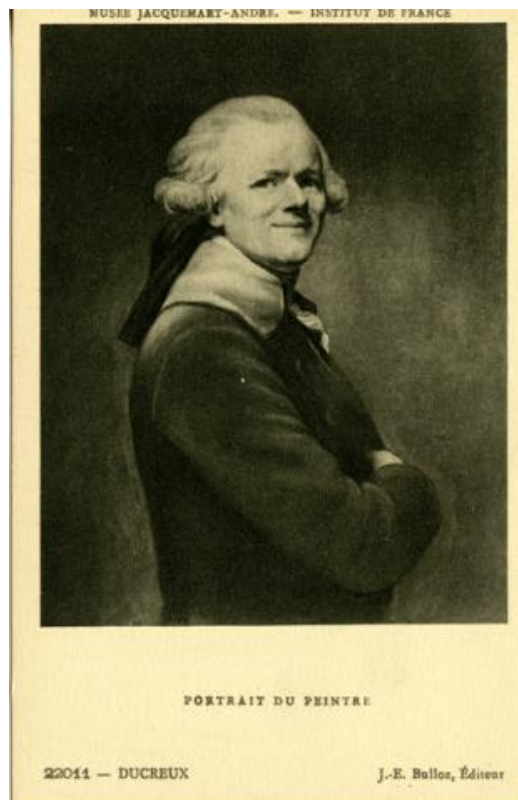

**Registro ID: Ob-24-2182**

Título:	<b>Portrait du peintre</b>
Creador:	Jacques-Ernest Bulloz
Institución:	Museo de Artes Decorativas
Nombre por forma:	Tarjeta postal fotográfica
Nivel jerárquico:	Objeto
Este <b>objeto</b> pertenece a:	Fondo Archivo Hernán Garcés Silva