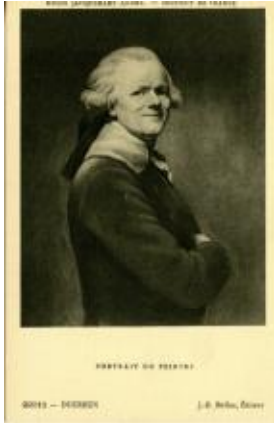

Ficha de registro

Relación jerárquica

Fondo [Archivo Hernán Garcés Silva](#)

Objeto [Portrait du peintre](#)

Institución

Museo de Artes Decorativas

Número de registro

24-2182

Número de inventario

24.83.842.45

Nivel de descripción

Objeto

Nombre por forma

Nombre	Cantidad
Tarjeta postal fotográfica	1

Descripción física

Reproducción impresa, de formato rectangular, en blanco y negro. Posee diferentes características en anverso y reverso, El anverso está dispuesto verticalmente y se compone por la reproducción de una obra visual bidimensional de formato rectangular y de disposición vertical. La obra visual se estructura por el retrato de una figura masculina de medio cuerpo, ubicado en el centro de la imagen y con el cuerpo dispuesto a medio perfil dirigido a la derecha de la imagen y con el brazo derecho cruzado al frente al torso. Con el rostro al frente y mirada fija al espectador. Posee cabello claro, ondulado y corto, peinado para atrás, tiene un rostro adulto y esboza una sonrisa. Viste una chaqueta oscura abotonada de mangas largas, posee el cuello claro y ancho cayendo sobre los hombros. El fondo de la imagen es oscuro. Posee inscripciones en el borde del extremo inferior y la parte superior de la tarjeta postal dispuestas horizontalmente y escritas con tipología imprenta en negro. Al reverso se dispone horizontalmente y no posee ningún tipo de inscripción, solo se observa una línea vertical en el centro de la imagen y cuatro líneas paralelas dispuestas horizontalmente en el costado derecho de la imagen, estas son perpendiculares a la línea central.