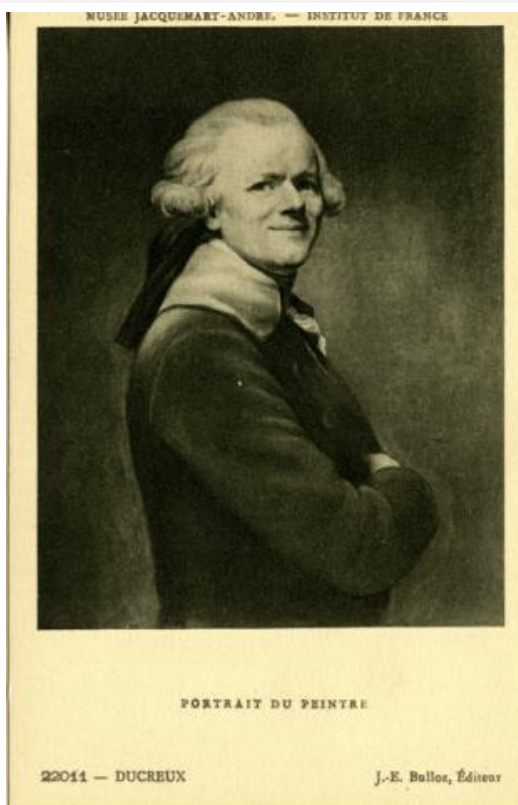

**Registro ID: Ob-24-2182**

Título:	<b>Portrait du peintre</b>
Creador:	Jacques-Ernest Bulloz
Institución:	Museo de Artes Decorativas
Nombre por forma:	Tarjeta postal fotográfica
Nivel jerárquico:	Objeto
Este <b>objeto</b> pertenece a:	Fondo Archivo Hernán Garcés Silva