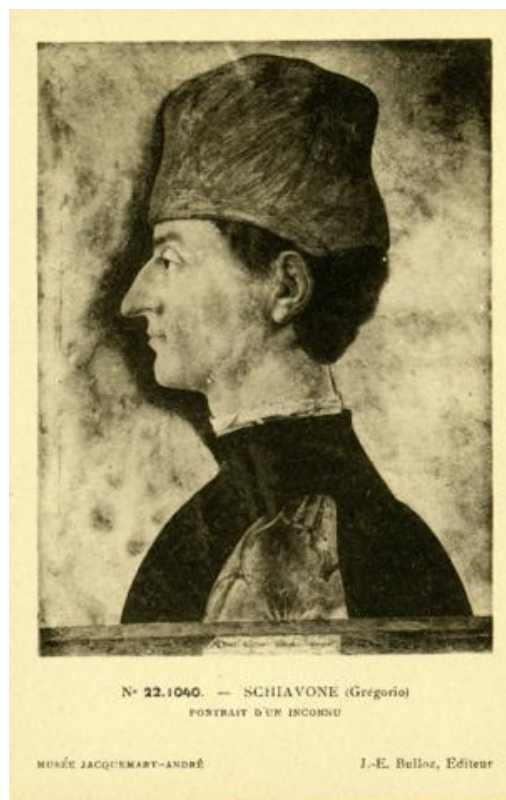

Registro ID: Ob-24-2172

Título:	Portrait d'un inconnu
Creador:	Jacques-Ernest Bulloz
Institución:	Museo de Artes Decorativas
Nombre por forma:	Tarjeta postal fotográfica
Nivel jerárquico:	Objeto
Este objeto pertenece a:	Fondo Archivo Hernán Garcés Silva

24.83.842.35

Nivel de descripción

Objeto

Nombre por forma

Nombre	Cantidad
Tarjeta postal fotográfica	1

Descripción física

Reproducción impresa, de formato rectangular, en blanco y negro. Posee diferentes características en anverso y reverso, El anverso está dispuesto verticalmente y se compone por la reproducción de una obra visual bidimensional de formato rectangular y de disposición vertical. La obra visual se estructura por el retrato de una figura masculina de medio cuerpo, ubicado en el centro de la imagen y con el cuerpo dispuesto a perfil dirigido a la izquierda de la imagen, con el rostro y mirada también dirigidos izquierda de la imagen. De rostro adulto, lleva un gorro gris sobre la cabeza cubriendo su cabello oscuro y corto, posee una prominente nariz. Viste una chaqueta oscura de cuello alto y con mangas claras. El fondo, y detrás del hombre, es gris con manchas oscuras irregulares. En el borde inferior de la reproducción se observa el marco con una inscripción ilegible. Posee inscripciones en el borde del extremo inferior de la tarjeta postal dispuestas horizontalmente y escritas con tipología imprenta en negro. Al reverso se dispone horizontalmente y posee diferentes inscripciones con tipología imprenta en negro y de diferentes tamaños, se ubican en la parte superior, en la parte central y en el borde del extremo izquierdo.