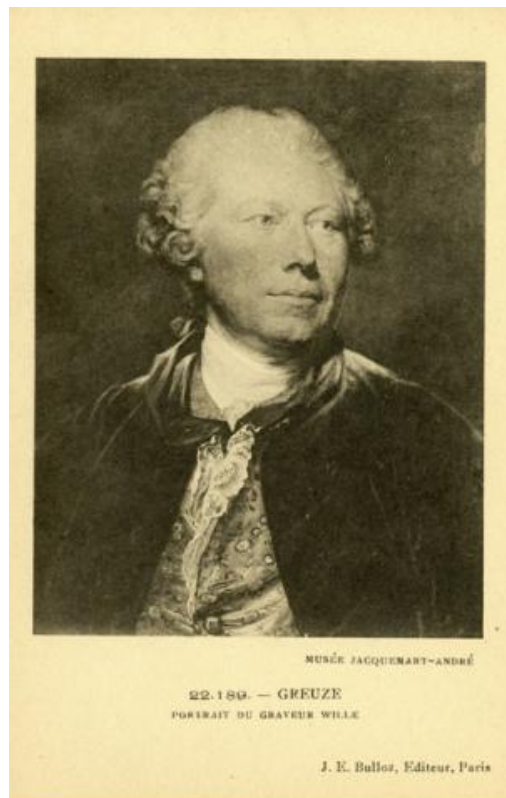

Registro ID: Ob-24-2167

Título:	Portrait du Graveur Wille
Creador:	Jacques-Ernest Bulloz
Institución:	Museo de Artes Decorativas
Nombre por forma:	Tarjeta postal fotográfica
Nivel jerárquico:	Objeto
Este objeto pertenece a:	Fondo Archivo Hernán Garcés Silva

24.83.842.30

Nivel de descripción

Objeto

Nombre por forma

Nombre	Cantidad
Tarjeta postal fotográfica	1

Descripción física

Reproducción impresa, de formato rectangular, en blanco y negro. Posee diferentes características en anverso y reverso, El anverso está dispuesto verticalmente y se compone por la reproducción de una obra visual bidimensional de formato rectangular y de disposición vertical. La obra visual se estructura por el retrato de una figura masculina de medio cuerpo, ubicado en el centro de la imagen y con el cuerpo dispuesto frontalmente al espectador, con el rostro y mirada dirigidos a la derecha de la imagen. De rostro adulto y cabello claro con rizos y peinado hacia atrás de la cabeza con una trenza sobre la nuca. Viste una chaqueta oscura abierta con cuello holgado, debajo lleva una camisa gris con decoraciones florales y bordes con encaje. El fondo, y detrás del hombre, es oscuro. Posee inscripciones en el borde del extremo inferior de la tarjeta postal dispuestas horizontalmente y escritas con tipología imprenta en negro. Al reverso se dispone horizontalmente y posee diferentes inscripciones con tipología imprenta en negro y de diferentes tamaños, se ubican en la parte superior, en la parte central y en el borde del extremo izquierdo.