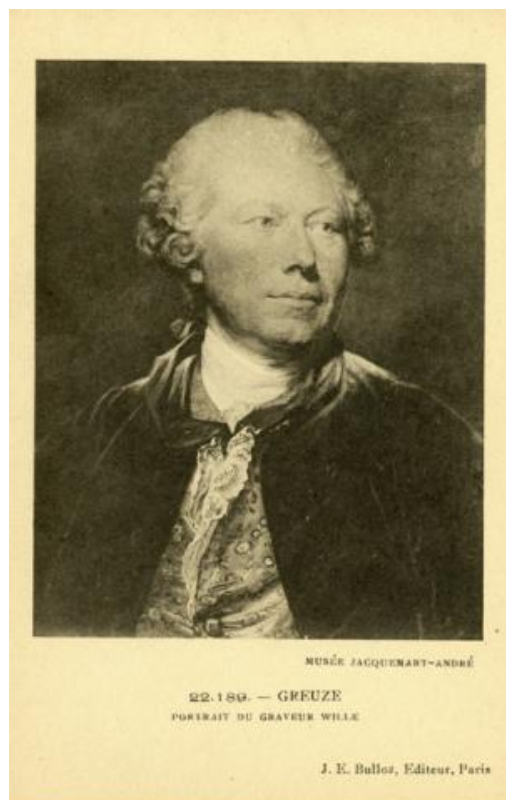

Registro ID: Ob-24-2167

Título:	Portrait du Graveur Wille
Creador:	Jacques-Ernest Bulloz
Institución:	Museo de Artes Decorativas
Nombre por forma:	Tarjeta postal fotográfica
Nivel jerárquico:	Objeto
Este objeto pertenece a:	Fondo Archivo Hernán Garcés Silva

24.83.842.30

Nivel de descripción

Objeto

Nombre por forma

Nombre	Cantidad
Tarjeta postal fotográfica	1

Descripción física

Reproducción impresa, de formato rectangular, en blanco y negro. Posee diferentes características en anverso y reverso, El anverso está dispuesto verticalmente y se compone por la reproducción de una obra visual bidimensional de formato rectangular y de disposición vertical. La obra visual se estructura por el retrato de una figura masculina de medio cuerpo, ubicado en el centro de la imagen y con el cuerpo dispuesto frontalmente al espectador, con el rostro y mirada dirigidos a la derecha de la imagen. De rostro adulto y cabello claro con rizos y peinado hacia atrás de la cabeza con una trenza sobre la nuca. Viste una chaqueta oscura abierta con cuello holgado, debajo lleva una camisa gris con decoraciones florales y bordes con encaje. El fondo, y detrás del hombre, es oscuro. Posee inscripciones en el borde del extremo inferior de la tarjeta postal dispuestas horizontalmente y escritas con tipología imprenta en negro. Al reverso se dispone horizontalmente y posee diferentes inscripciones con tipología imprenta en negro y de diferentes tamaños, se ubican en la parte superior, en la parte central y en el borde del extremo izquierdo.