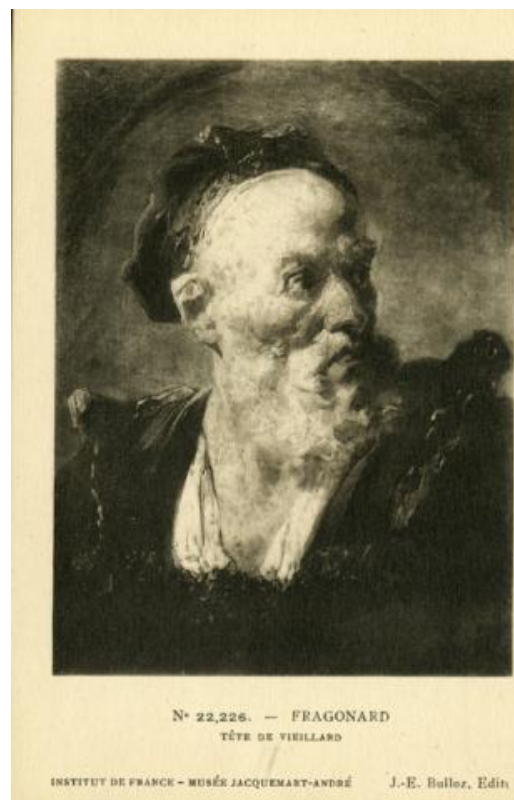

Registro ID: Ob-24-2166

Título:	Tête de Viellard
Creador:	Jacques-Ernest Bulloz
Institución:	Museo de Artes Decorativas
Nombre por forma:	Tarjeta postal fotográfica
Nivel jerárquico:	Objeto
Este objeto pertenece a:	Fondo Archivo Hernán Garcés Silva

Ficha de registro

Relación jerárquica

Fondo [Archivo Hernán Garcés Silva](#)

Objeto Tête de Viellard

Institución

Museo de Artes Decorativas

Número de registro

24-2166

Número de inventario

24.83.842.29

Nivel de descripción

Objeto

Nombre por forma

Nombre	Cantidad
Tarjeta postal fotográfica	1

Descripción física

Reproducción impresa, de formato rectangular, en blanco y negro. Posee diferentes características en anverso y reverso, El anverso está dispuesto verticalmente y se compone por la reproducción de una obra visual bidimensional de formato rectangular y de disposición vertical. La obra visual se estructura por el retrato de una figura masculina de medio cuerpo, ubicado en el centro de la imagen y con el cuerpo dispuesto frontalmente al espectador, con el rostro y mirada dirigidos a la derecha de la imagen. De rostro anciano y cabeza calva con gorro oscuro con decoraciones claras en el borde. Lleva barba larga clara y nariz prominente. Viste una chaqueta oscura con cuello de solapa ancha con decoraciones en el borde, debajo lleva una camisa clara con cuello escotado. El fondo, y detrás del hombre, es oscuro. Posee inscripciones en el borde del extremo inferior de la tarjeta postal dispuestas horizontalmente y escritas con tipología imprenta en negro. Al reverso se dispone horizontalmente y posee diferentes inscripciones con tipología imprenta en negro y de diferentes tamaños, se ubican en la parte superior, en la parte central y en el borde del extremo izquierdo.