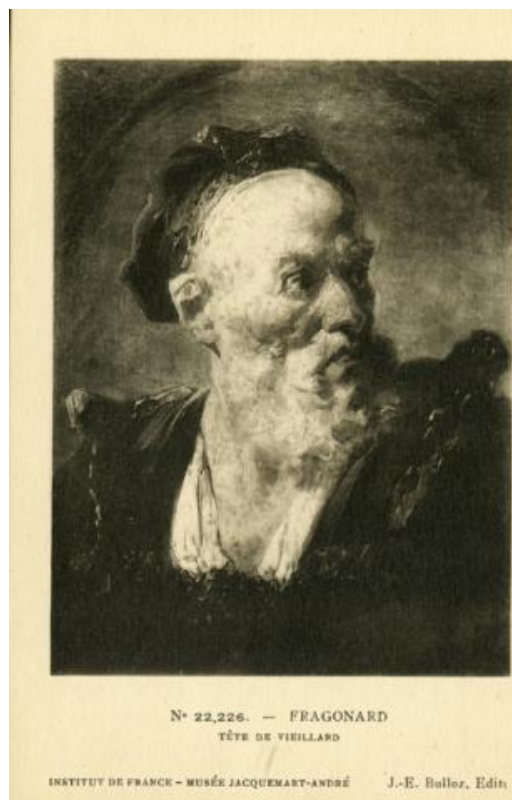

Registro ID: Ob-24-2166

Título:	Tête de Viellard
Creador:	Jacques-Ernest Bulloz
Institución:	Museo de Artes Decorativas
Nombre por forma:	Tarjeta postal fotográfica
Nivel jerárquico:	Objeto
Este objeto pertenece a:	Fondo Archivo Hernán Garcés Silva

Ficha de registro

Relación jerárquica

Fondo [Archivo Hernán Garcés Silva](#)

Objeto Tête de Viellard

Institución

Museo de Artes Decorativas

Número de registro

24-2166

Número de inventario

24.83.842.29

Nivel de descripción

Objeto

Nombre por forma

Nombre	Cantidad
Tarjeta postal fotográfica	1

Descripción física

Reproducción impresa, de formato rectangular, en blanco y negro. Posee diferentes características en anverso y reverso, El anverso está dispuesto verticalmente y se compone por la reproducción de una obra visual bidimensional de formato rectangular y de disposición vertical. La obra visual se estructura por el retrato de una figura masculina de medio cuerpo, ubicado en el centro de la imagen y con el cuerpo dispuesto frontalmente al espectador, con el rostro y mirada dirigidos a la derecha de la imagen. De rostro anciano y cabeza calva con gorro oscuro con decoraciones claras en el borde. Lleva barba larga clara y nariz prominente. Viste una chaqueta oscura con cuello de solapa ancha con decoraciones en el borde, debajo lleva una camisa clara con cuello escotado. El fondo, y detrás del hombre, es oscuro. Posee inscripciones en el borde del extremo inferior de la tarjeta postal dispuestas horizontalmente y escritas con tipología imprenta en negro. Al reverso se dispone horizontalmente y posee diferentes inscripciones con tipología imprenta en negro y de diferentes tamaños, se ubican en la parte superior, en la parte central y en el borde del extremo izquierdo.