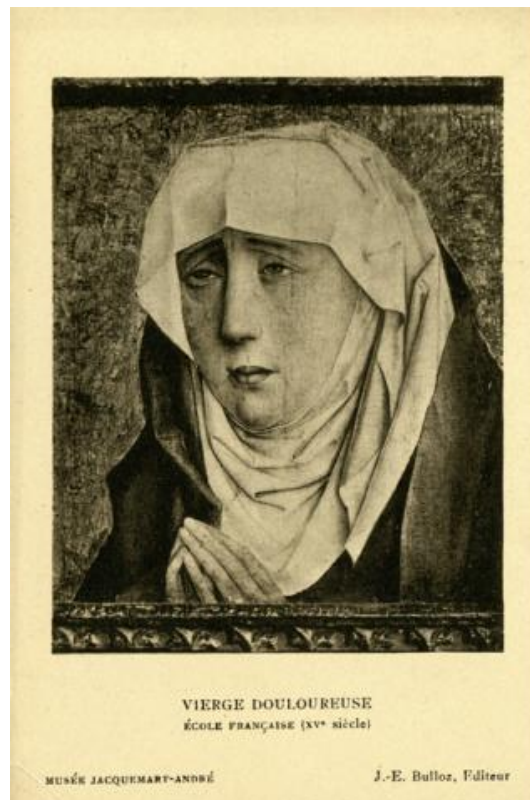

**Registro ID: Ob-24-2148**

Título:	<b>Vierge Douleureuse</b>
Creador:	Jacques-Ernest Bulloz
Institución:	Museo de Artes Decorativas
Nombre por forma:	Tarjeta postal fotográfica
Nivel jerárquico:	Objeto
Este <b>objeto</b> pertenece a:	Fondo Archivo Hernán Garcés Silva

## Relación jerárquica

Fondo [Archivo Hernán Garcés Silva](#)  
Objeto Vierge Douloureuse

## Descripción física

Reproducción impresa, de formato rectangular, en blanco y negro. Posee diferentes características en anverso y reverso, El anverso está dispuesto verticalmente y se compone por la reproducción de una obra visual bidimensional de formato rectangular y de disposición vertical. La obra visual se estructura por el retrato de una figura femenina, su busto, ubicado en el centro de la imagen y con el cuerpo a tres cuartos con la mirada dirigida a la izquierda. Tiene las manos juntas frente a su pecho, de rostro joven y expresión lamentosa, con una lágrima que cae sobre su mejilla derecha. Lleva un velo claro que cubre su cabeza, cuello y parte de su rostro. Sobre este una túnica oscura. El fondo es de tonalidades grises con acabado irregular. En la parte inferior de la reproducción se observa parte del marco de la obra visual con decoraciones en relieve. Posee inscripciones en el borde del extremo inferior de la tarjeta postal dispuestas horizontalmente y escritas con tipología imprenta en negro. Al reverso se dispone horizontalmente y posee diferentes inscripciones con tipología imprenta en negro y de diferentes tamaños, se ubican en la parte superior, en la parte central y en el borde del extremo izquierdo.