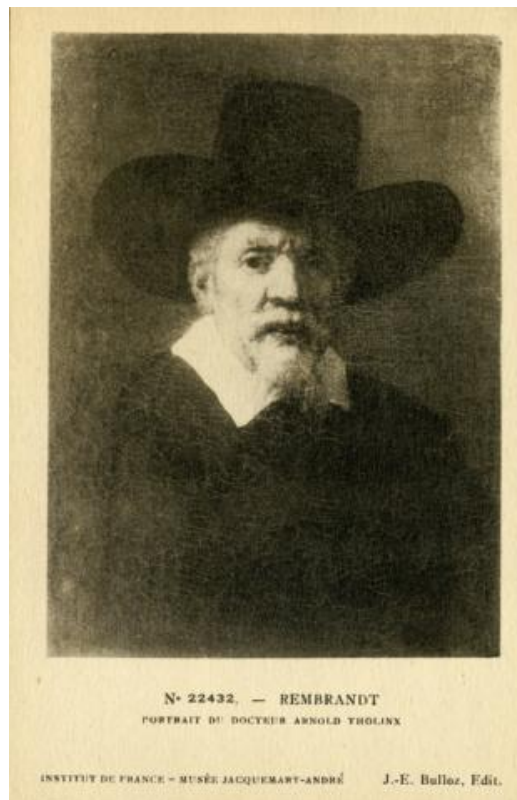

**Registro ID: Ob-24-2141**

Título:	<b>Portrait de Docteur Arnold Tholinx</b>
Creador:	Jacques-Ernest Bulloz
Institución:	Museo de Artes Decorativas
Nombre por forma:	Tarjeta postal fotográfica
Nivel jerárquico:	Objeto
Este <b>objeto</b> pertenece a:	Fondo Archivo Hernán Garcés Silva