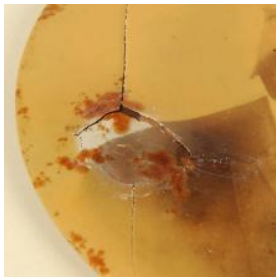

Registro ID: Ob-23-118

Título:	Retrato de Don Germán Riesco
Creador:	Desconocido/a
Institución:	Museo Histórico de Yerbas Buenas
Nombre por forma:	Fotografía
Nivel jerárquico:	Objeto

Ficha de registro

Institución

Nombre	Cantidad
Fotografía	1

Descripción física

Imagen de formato circular. Composición en base a un busto masculino de tres cuartos. Viste chaqueta de color negro y camisa blanca. La imagen se encuentra adherida a una superficie metálica y está cubierta aparentemente por mica.