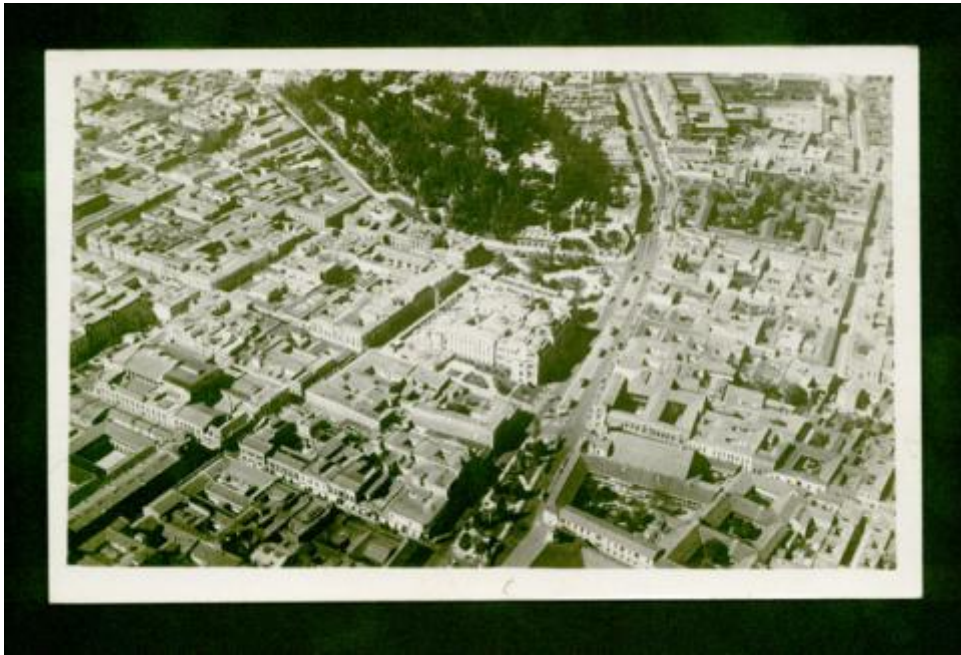

**Registro ID: Ob-20-987**

Título:	<b>Cerro Santa Lucia</b>
Institución:	Museo Regional de Atacama
Nombre por forma:	Fotografía
Nivel jerárquico:	Objeto

**Nivel de descripción**

Objeto

**Nombre por forma**

Nombre	Cantidad
<a href="#">Fotografía</a>	1

**Contenido iconográfico**

Vista aérea de Santiago, Alameda y cerro Santa Lucía.

**Descripción física**

Positivo, monocromo, formato tarjeta postal, estructura formal paisaje urbano, especialidad fotográfica registro.