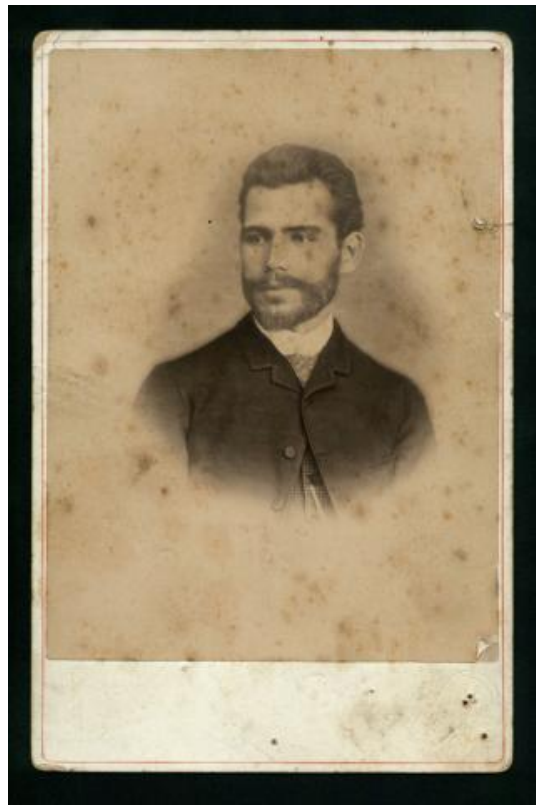

Registro ID: Ob-20-908

Título:	Retrato masculino
Creador:	Jorge Inchaurrendieta
Institución:	Museo Regional de Atacama
Nombre por forma:	Fotografía
Nivel jerárquico:	Objeto

Ficha de registro

Institución

Museo Regional de Atacama

Número de registro

20-908

Número de inventario

FB-0155

Nivel de descripción

Objeto

Nombre por forma

Nombre	Cantidad
Fotografía	1

Descripción física

Positivo, monocromo, formato cabinet, especialidad fotográfica registro. Retrato figura masculina.

Dimensiones

Nombre por forma	Alto	Ancho
Fotografía	16.6 cm	10.7 cm

Técnica/Material

Nombre por forma	Material
Fotografía	Papel