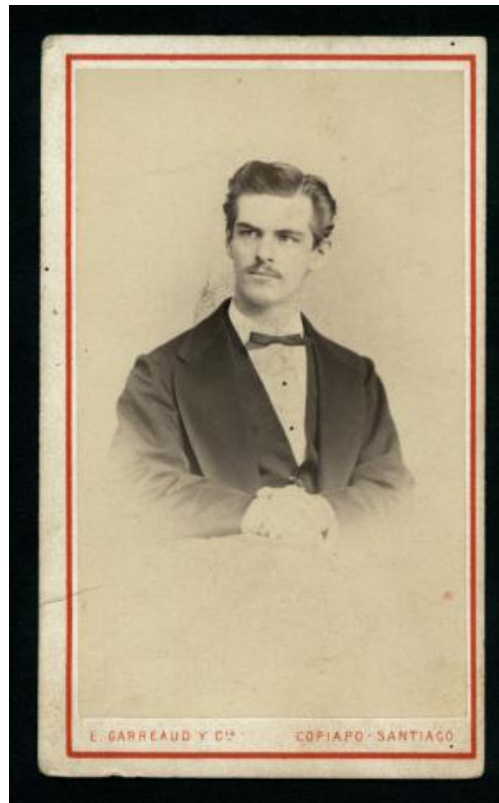

**Registro ID: Ob-20-887**

Título:	<b>Retrato masculino</b>
Institución:	Museo Regional de Atacama
Nombre por forma:	Fotografía
Nivel jerárquico:	Objeto