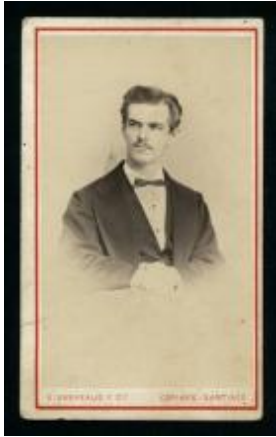

Ficha de registro

Institución

Museo Regional de Atacama

Número de registro

20-887

Número de inventario

FB-0134

Nivel de descripción

Objeto

Nombre por forma

Nombre	Cantidad
Fotografía	1

Descripción física

Positivo, monocromo, formato carte de visite, especialidad fotográfica registro. Retrato figura masculina.

Dimensiones

Nombre por forma	Alto	Ancho
Fotografía	10.5 cm	6.3 cm

Técnica/Material

Nombre por forma	Material
Fotografía	Papel

Inscripciones/Marcas

Transcripción
E. Garreaud cia Copiapó Santiago