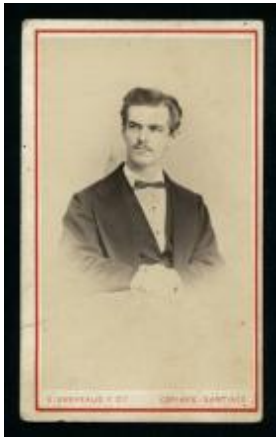

Ficha de registro

Institución

Museo Regional de Atacama

Número de registro

20-887

Número de inventario

FB-0134

Nivel de descripción

Objeto

Nombre por forma

Nombre	Cantidad
Fotografía	1

Descripción física

Positivo, monocromo, formato carte de visite, especialidad fotográfica registro. Retrato figura masculina.

Dimensiones

Nombre por forma	Alto	Ancho
Fotografía	10.5 cm	6.3 cm

Técnica/Material

Nombre por forma	Material
Fotografía	Papel

Inscripciones/Marcas

Transcripción
E. Garreaud cia Copiapó Santiago