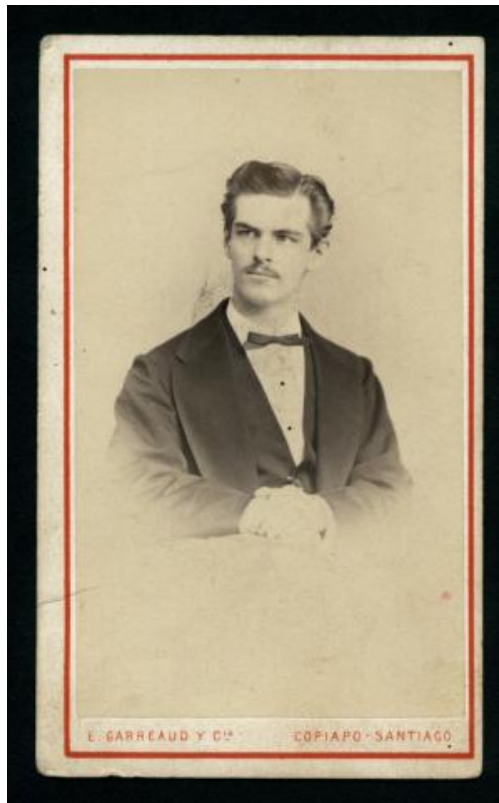

Registro ID: Ob-20-887

| | |
|-------------------|---------------------------|
| Título: | Retrato masculino |
| Institución: | Museo Regional de Atacama |
| Nombre por forma: | Fotografía |
| Nivel jerárquico: | Objeto |

Objeto

Nombre por forma

| Nombre | Cantidad |
|----------------------------|----------|
| Fotografía | 1 |

Descripción física

Positivo, monocromo, formato carte de visite, especialidad fotográfica registro. Retrato figura masculina.